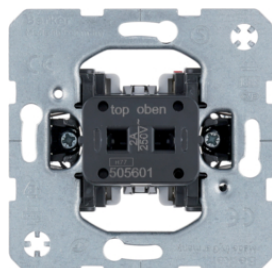

## Łącznik przekaźnikowy na kartę hotelową

Opis	Opak.	Nr katalogowy	GrRab	Cena
K.5 Łącznik przekaźnikowy na kartę hotelową, aluminium lakierowany	1	<b>16417134</b>	BER	235,00 zł/szt.
K.5 Łącznik przekaźnikowy na kartę hotelową, stal szlachetna lakierowany	1	<b>16417114</b>	BER	236,00 zł/szt.

## Łącznik klawiszowy przyciskowy do nasadki na kartę hotelową

Opis	Opak.	Nr katalogowy	GrRab	Cena
one.platform Łącznik klawiszowy przyciskowy do nasadki na kartę hotelową, 2A	10	<b>505601</b>	BER	25,30 zł/szt.
one.platform Łącznik klawiszowy przyciskowy do nasadki na kartę hotelową, 2A	10	<b>505103</b>	BER	38,80 zł/szt.

## Łącznik na kartę hotelową nasadka z nadrukiem i czerwoną soczewką

Opis	Opak.	Nr katalogowy	GrRab	Cena
K.5 Nasadka z nadrukiem i czerw. socz. łącz. k. hotel., aluminium mat, lak	10	<b>16417103</b>	BER	175,00 zł/szt.
K.5 Nasadka z nadrukiem i czerw. socz. łącz. k. hotel., stal szl nierdz., lak	10	<b>16417104</b>	BER	173,00 zł/szt.