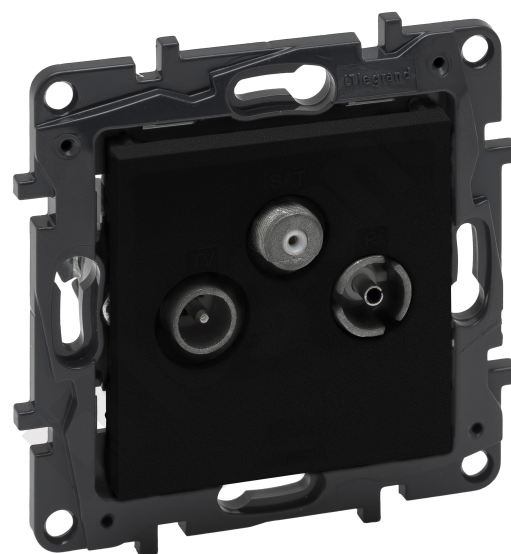

## **Niloe Step - Gniazdo TV-RD-SAT przelotowe 14 dB - Czarne**

ref. 863578

Cena bez VAT\*:  
97.55 Zł. / SZT.

Wartość rabatów ustala hurtownia

### **Charakterystyka ogólna**

- Mechanizmy dostarczane z plakieta, pazurkami i uchwytem montażowym
- Do wyposażenia w ramkę
- Montaż na wkręty lub pazurki

### **Parametry produktu**

Gniazdo TV-R-SAT przelotowe 14dB - Czarne

- TV: 5-68 MHz/120-862 MHz
- SAT: 950-2400 MHz
- R: 87,5-108 MHz
- TV: złącze męskie (Ø 9,5 mm)
- SAT złącze typu F (Ø 9,5 mm)
- R: złącze żeńskie (Ø 9,5 mm)
- Tłumienność: 14 dB
- Czarne