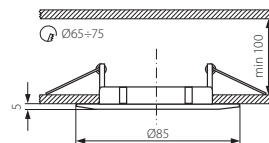

LUTO CTX-DS02B-W

LUTO CTX-DS02B-AB

LUTO CTX-DS02B-C

LUTO CTX-DS02B-C/M

- ▶ obudowa: odlew stopu aluminium
- ▶ casing: aluminum alloy cast

Kanlux		
LUTO CTX-DS02B-W	02580	biały / white
LUTO CTX-DS02B-AB	02584	patynowany mosiądz / antic brass
LUTO CTX-DS02B-C	02581	chrom / chrome
LUTO CTX-DS02B-C/M	02583	matowy chrom / matt chrome

LUTO CTX-DT

LUTO CTX-DT02B-W

LUTO CTX-DT02B-AB

LUTO CTX-DT02B-C

LUTO CTX-DT02B-C/M

- ▶ obudowa: odlew stopu aluminium
- ▶ casing: aluminum alloy cast

Kanlux		
LUTO CTX-DT02B-W	02590	biały / white
LUTO CTX-DT02B-AB	02594	patynowany mosiądz / antic brass
LUTO CTX-DT02B-C	02591	chrom / chrome
LUTO CTX-DT02B-C/M	02593	matowy chrom / matt chrome