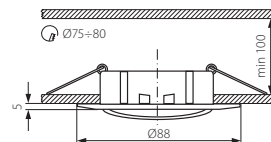

LUTO CTX-DT

LUTO CTX-DT02B-W

LUTO CTX-DT02B-AB

LUTO CTX-DT02B-C

LUTO CTX-DT02B-C/M

- ▶ obudowa: odlew stopu aluminium
- ▶ casing: aluminum alloy cast

Kanlux		
LUTO CTX-DT02B-W	02590	biały / white
LUTO CTX-DT02B-AB	02594	patynowany mosiądz / antic brass
LUTO CTX-DT02B-C	02591	chrom / chrome
LUTO CTX-DT02B-C/M	02593	matowy chrom / matt chrome