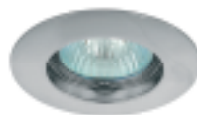

LUTO CTX-DS02B-W

LUTO CTX-DS02B-AB

LUTO CTX-DS02B-C

LUTO CTX-DS02B-C/M

- ▶ obudowa: odlew stopu aluminium
- ▶ casing: aluminum alloy cast

Kanlux		
LUTO CTX-DS02B-W	02580	biały / white
LUTO CTX-DS02B-AB	02584	patynowany mosiądz / antic brass
LUTO CTX-DS02B-C	02581	chrom / chrome
LUTO CTX-DS02B-C/M	02583	matowy chrom / matt chrome

LUTO CTX-DT

LUTO CTX-DT02B-W

LUTO CTX-DT02B-AB

LUTO CTX-DT02B-C

LUTO CTX-DT02B-C/M

- ▶ obudowa: odlew stopu aluminium
- ▶ casing: aluminum alloy cast

Kanlux		
LUTO CTX-DT02B-W	02590	biały / white
LUTO CTX-DT02B-AB	02594	patynowany mosiądz / antic brass
LUTO CTX-DT02B-C	02591	chrom / chrome
LUTO CTX-DT02B-C/M	02593	matowy chrom / matt chrome