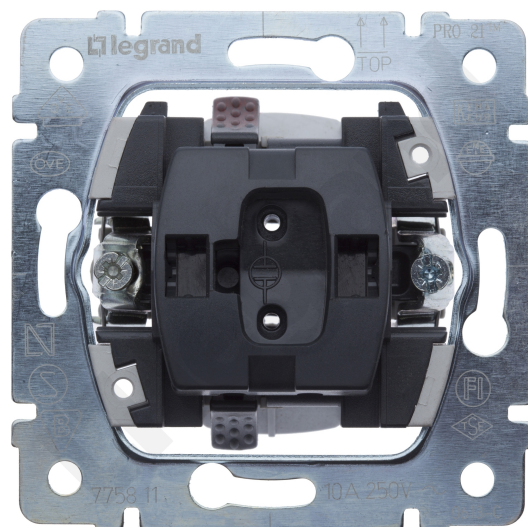

SISTENA LIFE Przycisk jednobiegunowy 10A-250V~

ref. 775811

Cena bez VAT*:
47.00 ZŁ. / SZT.

Wartość rabatów ustala hurtownia

Charakterystyka ogólna

Sterowanie oświetleniem Sistena Life- Mechanizm z uchwytem metalowym, montaż przy pomocy pazurków lub wkrętów

- Do wyposażenia w klawisz/plakietkę i ramkę

Parametry produktu

Przyciski 10 A - 250 V~- Przycisk jednobiegunowy

- Możliwe podświetlenie przy użyciu neonówek z kasetami

Pliki do pobrania

[Strony katalogowe](#)