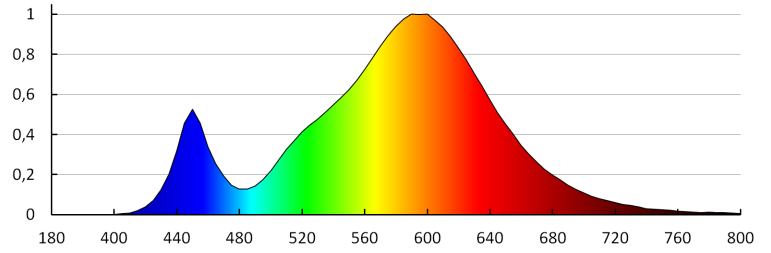

Taśma LED

AKCESORIA:

19030 CONNECTOR 8 Konektor do taśmy LED, CONNECTOR 8 (19030)

19032 CONNECTOR 8-CP Konektor do taśmy LED, CONNECTOR 8-CP (19032)

19033 CONNECTOR 8-CPC Konektor do taśmy LED, CONNECTOR 8-CPC (19033)