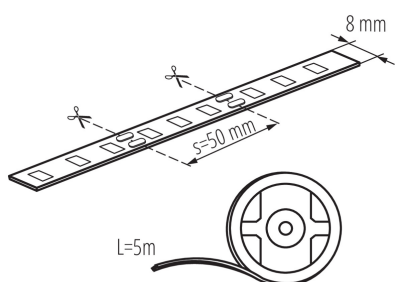

Taśma LED

Seria taśm LEDS z linii BASIC to zupełna nowość w ofercie. LEDS to nowoczesne i innowacyjne paski o charakterze dekoracyjnym, idealne do zastosowań domowych, które mogą stworzyć w domu niepowtarzalne aranżacje ograniczone tylko przez naszą wyobraźnię. Charakteryzują się dużą elastycznością, dobrą przyczepnością i wysoką trwałością. Dostępne są wersje z trzema stopniami szczelności IP00, IP54 oraz zupełna nowość - IP65. W zależności od tego jakie miejsca chcemy doświetlić lub podkreślić możemy wybrać odpowiednią do naszych upodobań barwę lub kolor. W ofercie dostępne są taśmy w kolorze białym (barwa ciepła, neutralna lub zimna), niebieskim lub wielokolorowe (RGB).

DANE OGÓLNE:

Miejsce zastosowania: wewnątrz

Minimalna odległość od oświetlanego obiektu: 0,1m

Długość [mm]: 5000

Szerokość [mm]: 8

DANE TECHNICZNE:

Napięcie znamionowe [V]: 12 DC

Moc znamionowa [W]: 1m = 4,8

Klasa ochronności przed porażeniem elektrycznym: III

Rodzaj diody: LED SMD

Strumień świetlny [lm]: 1m = 450

Barwa światła: ciepłobiała

Temperatura barwowa [K]: 3000

Jednolitość barw [SDCM]: ≤6

Współczynnik oddawania barw Ra: ≥80

Znamionowa trwałość lampy [h]: 15000

Ilość cykli wł/wył: ≥10000

Zakres temperatury otoczenia, na którą może być narażony wyrób [°C]: 5÷25

Rodzaj przyłącza: wolne końce przewodów

W skład oprawy wchodzi wbudowane lampy LED o klasach energetycznych: A++,A+,A

Stopień IP: 00