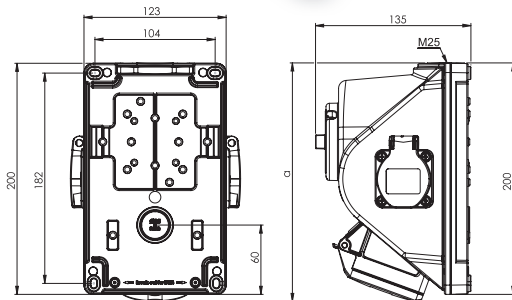

### Wymiary:

	16 Amp		
Bieguny	3	4	5
a	208	209	207
Typy połączeń:		Zaciski śrubowe	
Przewód giętki [mm <sup>2</sup> ]		1-2,5	
Przewód sztywny [mm <sup>2</sup> ]		1-4	
Waga [g]	675	695	705

**PCE Polska Sp. z o. o.**