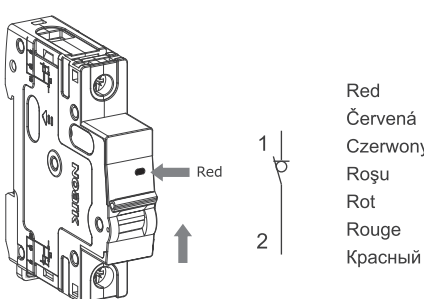

## Ex9IP

7

	1-35mm <sup>2</sup>
	2-3.5Nm

Green  
Zelená  
Zielony  
Verde  
Grün  
Vert  
Зеленый

Red  
Červená  
Czerwony  
Roşu  
Rot  
Rouge  
Красный

**NOARK**

Printed with environment-friendly paper

Copyright Noark. All Rights Reserved