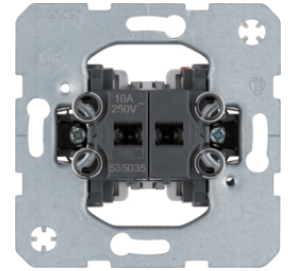

Łącznik 1-klawiszowy przyciskowy

Opis	Opak.	GrRab	Cena	Nr katalogowy
one.platform Łącznik 1-klawiszowy przyciskowy, zestyk zwierny	10	BER	14,30 zł / szt.	535031
one.platform Łącznik 1-klawiszowy przyciskowy, zestyk zmienny	10	BER	19,80 zł / szt.	535036
one.platform Łącznik 1-klawiszowy przyciskowy, zestyk zwierny	10	BER	37,30 zł / szt.	503101
one.platform Łącznik 1-klawiszowy przyc., 1 zestyk zwierny, 1 zestyk rozwierny	10	BER	61,00 zł / szt.	503203

Łączniki dwuklawiszowe przyciskowe (zwierne)

Opis	Opak.	GrRab	Cena	Nr katalogowy
one.platform Łącznik 2-klawiszowy przyciskowy, 2 zestyki zwierny	10	BER	20,80 zł / szt.	535035
one.platform Łącznik 2-klaw. przyciskowy, 2 zestyki zwierny oddz. zac. wej.	10	BER	28,40 zł / szt.	53503503
one.platform Łącznik 2-klawiszowy przyc., 1 zestyk zwierny, 1 zestyk rozwierny	10	BER	43,40 zł / szt.	503501
one.platform Łącznik 2-klaw. przyciskowy 2 x zestyk zmienny z oddz. zac. wej.	10	BER	54,50 zł / szt.	53503808
one.platform Łącznik 2-klaw. grupowy przyciskowy, 4 styki zwierny	10	BER	45,80 zł / szt.	53503404

535035