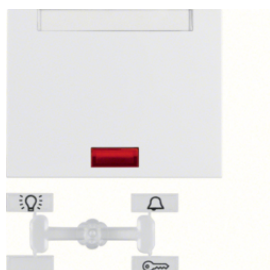

Klawisz z 5 dołączonymi soczewkami

Opis	Opak.	GrRab	Cena	Nr katalogowy
K.1 Klawisz z 5 dołącz. socz. biały	10	BER	28,50 zł / szt.	14157009
K.1 Klawisz z 5 dołącz. socz., ant mat, lak	10	BER	29,40 zł / szt.	14157006
Akcesoria osprzęt Zestaw uszczeltek do łącznika klawiszowego, przezroczysty	1	BER	12,50 zł / szt.	10107100

14157009

Klawisz z 5 dołączonymi soczewkami i polem opisowym

Opis	Opak.	GrRab	Cena	Nr katalogowy
K.1 Klawisz z 5 dołącz. socz. i p.opis. biały	10	BER	36,60 zł / szt.	14157109
K.1 Klawisz z 5 dołącz. socz. i p.opis., ant mat, lak	10	BER	38,10 zł / szt.	14157106
Akcesoria osprzęt Zestaw uszczeltek do łącznika klawiszowego, przezroczysty	1	BER	12,50 zł / szt.	10107100

14157109