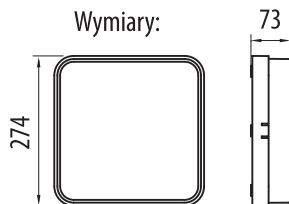

# HERA

Wymiary:

E27 230V, 50Hz

Moc	Biała neutralna 4000K	Biała zimna 6500K
	Strumień świetlny	
9W	900 lm	800 lm
13W	1400 lm	1300 lm