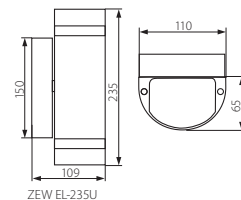

ZEW EL-235J-B

ZEW EL-235J-GR

ZEW EL-235U-B

ZEW EL-235U-GR

ZEW EL-235J

ZEW EL-235U

► obudowa: stop aluminium / szyba ochronna: szkło hartowane

► casing: aluminum alloy / protective pane: tempered glass

| Kanlux         | Kanlux |                | [g] |
|----------------|--------|----------------|-----|
| ZEW EL-235J-B  | 22440  | czarny / black | 980 |
| ZEW EL-235J-GR | 22442  | szary / grey   | 980 |
| ZEW EL-235U-B  | 22441  | czarny / black | 890 |
| ZEW EL-235U-GR | 22443  | szary / grey   | 890 |