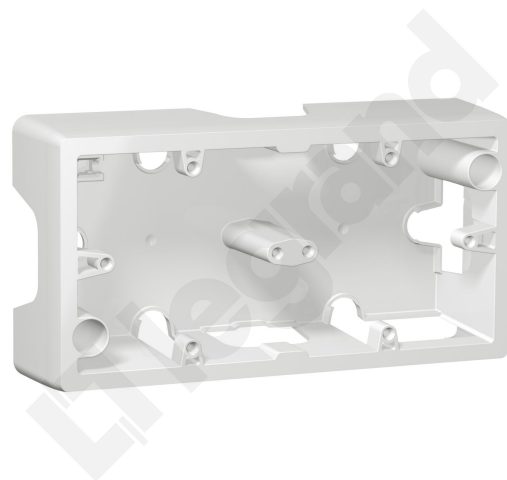

SISTENA LIFE Puszka natynkowa podwójna pozioma ARCTIC

ref. 771097

Cena bez VAT*:
52.68 Zł. / SZT.

Wartość rabatów ustala hurtownia

Charakterystyka ogólna

Puszki i akcesoria do montażu natynkowego mechanizmów Sistena Life

Parametry produktu

Puszki natynkowe- Puszka natynkowa podwójna

Pliki do pobrania

[Strony katalogowe](#)

**Podane ceny są cenami katalogowymi producenta dla klientów biznesowych w Polsce. Nie stanowią podstawy do utrzymywania ceny odsprzedaży.*