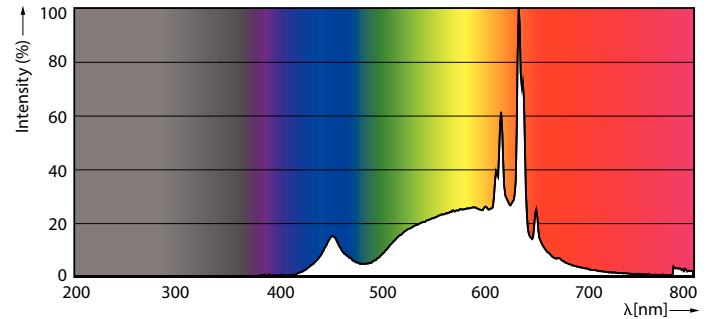

LEDcandle CorePro 5W B35 E14 827 FR-POC