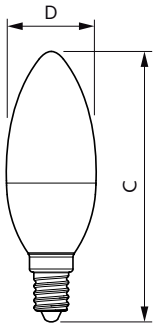

CorePro LEDcandle

Numer rejestracji EPREL	453199
Dane produktu	
Pełny kod produktu	871951431250000
Nazwa produktu na zamówieniu	CorePro LEDcandle ND 5-40W E14 827 B35 FR
EAN/UPC - Produkt	8719514312500

Kod zamówienia	31250000
Numerator - Quantity Per Pack	1
Numerator - Packs per outer box	10
Material Nr. (12NC)	929002968402
SAP Net Weight (Piece)	0,040 kg

Rysunki techniczne

CorePro LEDcandle ND 5-40W E14 827 B35 FR

Product	D	C
CorePro LEDcandle ND 5-40W E14 827 B35 FR	45 mm	87 mm