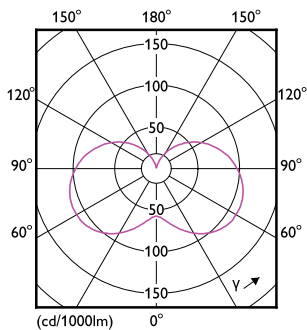

Product	D	C
CorePro LEDcandle ND 5-40W E14 827 B35 FR	45 mm	87 mm

Dane fotometryczne

LEDcandle CorePro 5W B35 E14 827-GUL

LEDcandle CorePro 5W B35 E14 827 FR-POC

LEDcandle CorePro B35 5W E14 827 FR-LDD

CorePro LEDcandle