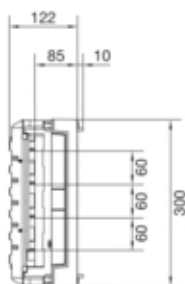

univers N Blok dla szyn zbiorczych poz. 12/20/30x5/10mm
60mm 4-pol. 300x250mm

UE21E0

Konstrukcja

Liczba biegunów	4 P
Montaż	system szynowy
Zamknięta	tak

Konfiguracja

Wersja	system szynowy 60mm
--------	---------------------

Materiał

Kolor	biały
Kolor RAL	RAL 9010
Materiał	tworzywo

Wymiary

Głębokość produktu	110 mm
Wysokość produktu	300 mm
Szerokość produktu	250 mm
Wysokość szyn zbiorczych	5 / 10 mm

Dostawa

Z osłoną	tak
----------	-----