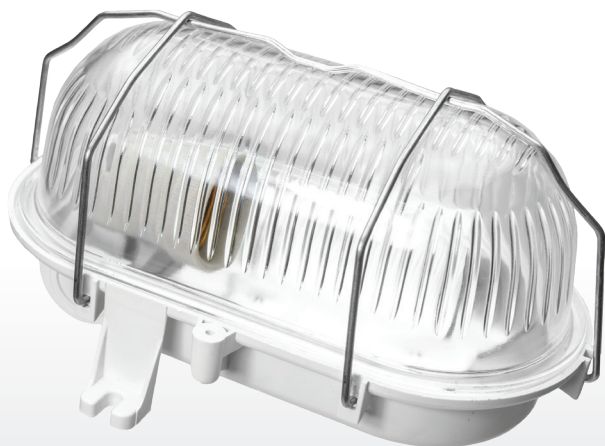

NOWOŚĆ

PAWBOL®

PRODUCENT OSPRZĘTU ELEKTROTECHNICZNEGO

NOWE! TAŃSZE! Z KLOSZEM ODPORNYM NA UDERZENIA IK10! OPRAWY OŚWIETLENIOWE OWAL100

D.3152P

- Siatka metalowa
- Klosz przezroczysty z poliwęglanu
- Wymiary lampy: 195/115/135mm
- Oprawka E27: ceramiczna
- Norma: PN-EN 60598-1

E27

max 25W

IP44

IK10

Klosz

10/1

D.3155P

- Siatka plastikowa
- Klosz przezroczysty z poliwęglanu
- Wymiary lampy: 202/109/135mm
- Oprawka E27: ceramiczna
- Norma: PN-EN 60598-1

E27

max 25W

IP44

IK10

Klosz

10/1

OPRAWY OŚWIETLENIOWE

Pawbol Sp. z o.o. 34-120 Andrychów, ul. Batorego 37a