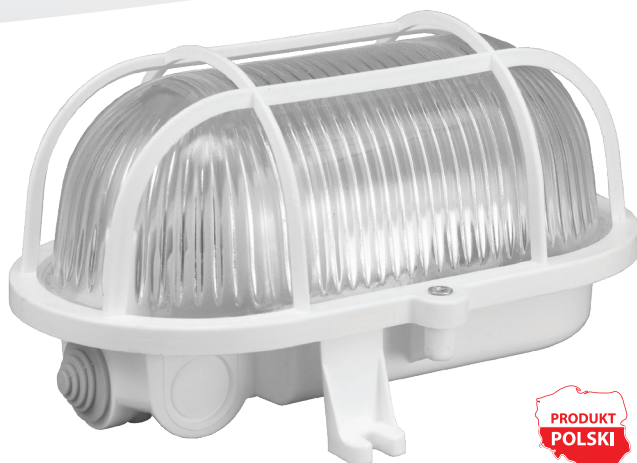

NOWOŚĆ

PAWBOL®

PRODUCENT OSPRZĘTU ELEKTROTECHNICZNEGO

NOWE! TAŃSZE! Z KLOSZEM ODPORNYM NA UDERZENIA IK10! OPRAWY OŚWIETLENIOWE OWAL100

D.3152P

- Siatka metalowa
- Klosz przezroczysty z poliwęglanu
- Wymiary lampy: 195/115/135mm
- Oprawka E27: ceramiczna
- Norma: PN-EN 60598-1

E27

max 25W

IP44

IK10

Klosz

10/1

D.3155P

- Siatka plastikowa
- Klosz przezroczysty z poliwęglanu
- Wymiary lampy: 202/109/135mm
- Oprawka E27: ceramiczna
- Norma: PN-EN 60598-1

E27

max 25W

IP44

IK10

Klosz

10/1

OPRAWY OŚWIETLENIOWE

Pawbol Sp. z o.o. 34-120 Andrychów, ul. Batorego 37a