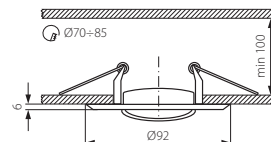

Sufitowa oprawa punktowa / Ceiling lighting point fitting

HORN CTC-3114-SN/G

HORN CTC-3114-SN/N

HORN CTC-3114-PS/G

HORN CTC-3114-PG/N

HORN CTC-3114-GM/N

► obudowa: blacha stalowa

► casing: steel sheet

Sufitowa oprawa punktowa / Ceiling lighting point fitting

HORN CTC-3115

HORN CTC-3115-SN/G

HORN CTC-3115-SN/N

HORN CTC-3115-PS/G

HORN CTC-3115-PG/N

HORN CTC-3115-GM/N

► obudowa: blacha stalowa