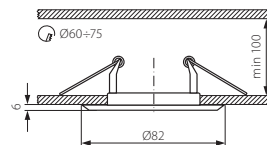

Sufitowa oprawa punktowa / Ceiling lighting point fitting

HORN CTC-3114-SN/G

HORN CTC-3114-SN/N

HORN CTC-3114-PS/G

HORN CTC-3114-PG/N

HORN CTC-3114-GM/N

► obudowa: blacha stalowa

► casing: steel sheet

Kanlux

HORN CTC-3114-SN/G
HORN CTC-3114-SN/N
HORN CTC-3114-PS/G
HORN CTC-3114-PG/N
HORN CTC-3114-GM/N

02820
02821
02822
02823
02824

satynowy nikiel/złoty / satin nickel/gold
satynowy nikiel/nikiel / satin nickel/nickel
perłowo srebrny/złoty / pearl silver/gold
perłowo złoty/nikiel / pearl gold/nickel
grafitowy/nikiel / graphite/nickel

Sufitowa oprawa punktowa / Ceiling lighting point fitting

HORN CTC-3115

HORN CTC-3115-SN/G

HORN CTC-3115-SN/N

HORN CTC-3115-PS/G

HORN CTC-3115-PG/N

HORN CTC-3115-GM/N

► obudowa: blacha stalowa

► casing: steel sheet

Kanlux

HORN CTC-3115-SN/G
HORN CTC-3115-SN/N
HORN CTC-3115-PS/G
HORN CTC-3115-PG/N
HORN CTC-3115-GM/N

02830
02831
02832
02833
02834

satynowy nikiel/złoty / satin nickel/gold
satynowy nikiel/nikiel / satin nickel/nickel
perłowo srebrny/złoty / pearl silver/gold
perłowo złoty/nikiel / pearl gold/nickel
grafitowy/nikiel / graphite/nickel