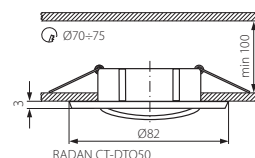

RADAN CT-DSO50

RADAN CT-DSL50

▶ obudowa: odlew stopu aluminium

▶ casing: aluminum alloy cast

<b>Kanlux</b>			
RADAN CT-DSO50	07362	aluminium / aluminum	54
RADAN CT-DSL50	07363	aluminium / aluminum	66

12V max 50 MR-16 Gx5,3 IP 20 max 35 max 50 1/-/50 CE

RADAN CT-DT

RADAN CT-DTO50

RADAN CT-DTL50

▶ obudowa: odlew stopu aluminium

▶ casing: aluminum alloy cast

<b>Kanlux</b>			
RADAN CT-DTO50	07360	aluminium / aluminum	70
RADAN CT-DTL50	07361	aluminium / aluminum	80