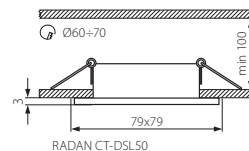

RADAN CT-DSO50

RADAN CT-DSL50

▶ obudowa: odlew stopu aluminium

▶ casing: aluminum alloy cast

<b>Kanlux</b>			
RADAN CT-DSO50	07362	aluminium / aluminum	54
RADAN CT-DSL50	07363	aluminium / aluminum	66

12V max 50 MR-16 Gx5,3 IP 20 max 35 max 50 1/-/50 CE

RADAN CT-DT

RADAN CT-DTO50

RADAN CT-DTL50

▶ obudowa: odlew stopu aluminium

▶ casing: aluminum alloy cast

<b>Kanlux</b>			
RADAN CT-DTO50	07360	aluminium / aluminum	70
RADAN CT-DTL50	07361	aluminium / aluminum	80