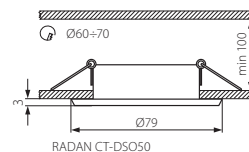

RADAN CT-DSO50

RADAN CT-DSL50

▶ obudowa: odlew stopu aluminium

▶ casing: aluminum alloy cast

<b>Kanlux</b>			
RADAN CT-DSO50	07362	aluminium / aluminum	54
RADAN CT-DSL50	07363	aluminium / aluminum	66

12V max 50 MR-16 Gx5,3 IP 20 max 35 max 50 1/-/50 CE

RADAN CT-DT

RADAN CT-DTO50

RADAN CT-DTL50

▶ obudowa: odlew stopu aluminium

▶ casing: aluminum alloy cast

<b>Kanlux</b>			
RADAN CT-DTO50	07360	aluminium / aluminum	70
RADAN CT-DTL50	07361	aluminium / aluminum	80