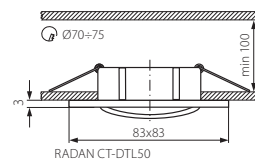

RADAN CT-DSO50

RADAN CT-DSL50

▶ obudowa: odlew stopu aluminium

▶ casing: aluminum alloy cast

<b>Kanlux</b>			
RADAN CT-DSO50	07362	aluminium / aluminum	54
RADAN CT-DSL50	07363	aluminium / aluminum	66

12V max 50 MR-16 Gx5,3 IP 20 max 35 max 50 1/-/50 CE

RADAN CT-DT

RADAN CT-DTO50

RADAN CT-DTL50

▶ obudowa: odlew stopu aluminium

▶ casing: aluminum alloy cast

<b>Kanlux</b>			
RADAN CT-DTO50	07360	aluminium / aluminum	70
RADAN CT-DTL50	07361	aluminium / aluminum	80