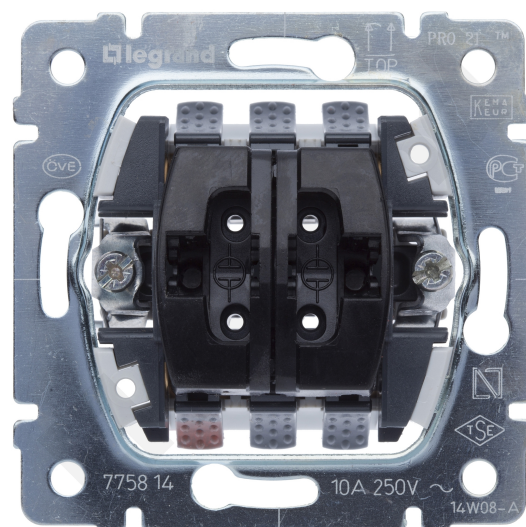

SISTENA LIFE Przycisk sterowania roletami (blokada elektryczna) 10A-250V~

ref. 775814

Cena bez VAT*:
145.78 Zł. / SZT.

Wartość rabatów ustala hurtownia

Charakterystyka ogólna

Sterowanie roletami Sistena Life- Mechanizm z uchwytem metalowym, montaż przy pomocy pazurków lub wkrętów
- Do wyposażenia w klawisz/plakietkę i ramkę

Parametry produktu

Mechanizmy sterowania roletami 10A-250V~- Przycisk sterowania roletami
- Blokada elektryczna
- 2 klawisze monostabilne

Pliki do pobrania

[Strony katalogowe](#)

[Deklaracja UE](#)

[Deklaracja CE](#)