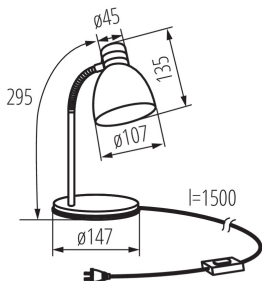

Długość [mm]: 147

Szerokość [mm]: 147

Wysokość [mm]: max 295

Długość kabla [m]: 1.5

DANE TECHNICZNE:

Napięcie znamionowe [V]: 220-240 AC

Częstotliwość znamionowa [Hz]: 50/60

Moc maksymalna [W]: max 40

Klasa ochronności przed porażeniem elektrycznym: II

Materiał klosza: stal

Trzonek: E14

Materiał obudowy: stal

Rodzaj przyłącza: przewód zakończony wtyczką

Oprawa ruchoma w zakresie horyzontalnym [°]: 360

Oprawa ruchoma w zakresie wertykalnym [°]: 360

Stopień IP: 20

DANE LOGISTYCZNE:

Jednostka miary: sztuka

Jak pakowane: 12

Ilość sztuk w opakowaniu zbiorczym: 12

Masa jednostkowa netto [g]: 950

Gramatura [g]: 1141.67

Długość opakowania jednostkowego [cm]: 15

Szerokość opakowania jednostkowego [cm]: 15

Wysokość opakowania jednostkowego [cm]: 24

Lampka biurkowa

Waga kartonu [kg]: 13.70004

Szerokość kartonu [cm]: 31

Wysokość kartonu [cm]: 50

Długość kartonu [cm]: 47