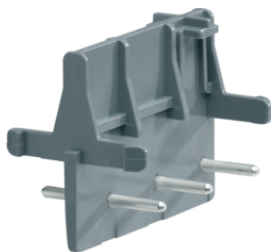

WS690

WS120

systo Łącznik i zacisk kablowy

Opis	Opak.	Nr katalogowy	GrRab	Cena
systo Łącznik do gniazd przelotowych 2M	10	WS120	TEH	18,10 zł/szt.
systo Zacisk kablowy do kombinacji wielokrotnej	10	WS130	TEH	11,00 zł/szt.