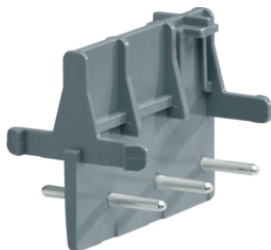

WS120

systo Akcesoria do gniazd przelotowych

Opis	Opak.	Nr katalogowy	GrRab	Cena
systo Łącznik do gniazd przelotowych 2M	10	WS120	TEH	18,10 zł/szt.
systo Zacisk kablowy do kombinacji wielokrotnej	10	WS130	TEH	11,00 zł/szt.