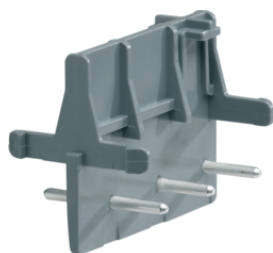

systo Łącznik do gniazd przelotowych i zacisk kablowy do kombinacji wielokrotnej

Opis	Opak.	Nr katalogowy	GrRab	Cena
systo Łącznik do gniazd przelotowych 2M	10	WS120	TEH	18,10 zł/szt.
systo Zacisk kablowy do kombinacji wielokrotnej	10	WS130	TEH	11,00 zł/szt.

WS120