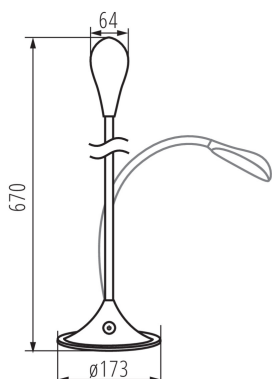

Włącznik: tak

Wymienne źródło światła: nie

Długość [mm]: 173

Szerokość [mm]: 173

Wysokość [mm]: max 670

Średnica [mm]: 173

Długość kabla [m]: 1.8

Zintegrowane źródło światła LED: tak

Materiał obudowy: tworzywo sztuczne

Lampka biurkowa LED

Rodzaj przyłącza: przewód zakończony wtyczką

W skład oprawy wchodzi wbudowane lampy LED o klasach energetycznych: A++,A+,A

Czas nagrzewania lampy [s]: ≤1

Czas zapłonu lampy [s]: ≤0,5

Oprawa ruchoma w zakresie horyzontalnym [°]: 360

Oprawa ruchoma w zakresie wertykalnym [°]: 360

Stopień IP: 20

DANE LOGISTYCZNE:

Jednostka miary: sztuka

Jak pakowane: 8

Ilość sztuk w opakowaniu pośrednim: 1

Waga kartonu [kg]: 12.92

Szerokość kartonu [cm]: 42

Wysokość kartonu [cm]: 53

Długość kartonu [cm]: 41.5

Objętość kartonu [m³]: 0.092379

INFORMACJE DODATKOWE:

- wyposażona w sensor umieszczony w podstawie, dzięki któremu poprzez dotyk można włączyć/wyłączyć lampkę lub ustawić intensywność świecenia (3 stopnie jasności)