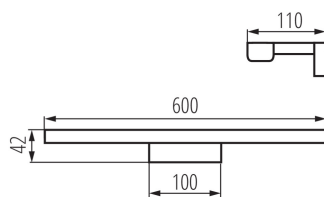

**Wymienne źródło światła:** nie

**Kierunek świecenia oprawy:** dół

**Długość [mm]:** 600

**Szerokość [mm]:** 110

**Wysokość [mm]:** 41

**Zintegrowane źródło światła LED:** tak

**Ilość cykli wł/wył:** ≥15000

**Skuteczność świetlna lampy [lm/W]:** 64

**Zakres temperatury otoczenia, na którą może być narażony wyrób [°C]:** 5÷30

**Materiał obudowy:** stop aluminium

**Rodzaj przyłącza:** kostka śrubowa