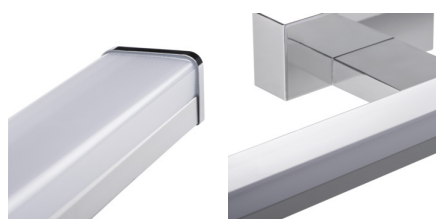

DANE OGÓLNE:

Kolor: biały / chrom

Miejsce montażu: do nadbudowania na ścianie

Miejsce zastosowania: wewnątrz

Minimalna odległość od oświetlanego obiektu: 0,1m

Możliwość współpracy ze ściemniaczem: nie

Wymienne źródło światła: nie

Kierunek świecenia oprawy: dół

Długość [mm]: 600

Szerokość [mm]: 110

Wysokość [mm]: 41

Zintegrowane źródło światła LED: tak

DANE TECHNICZNE:

Napięcie znamionowe [V]: 220-240 AC

Częstotliwość znamionowa [Hz]: 50/60

Moc maksymalna [W]: 12

Klasa ochronności przed porażeniem elektrycznym: II

Materiał klosza: tworzywo sztuczne

Rodzaj diody: LED SMD

Strumień świetlny [lm]: 770

Barwa światła: biała

Temperatura barwowa [K]: 4000

Jednolitość barw [SDCM]: ≤6

Współczynnik oddawania barw Ra: ≥80

Trwałość [h]: 25000

Ilość cykli wł/wył: ≥15000

Skuteczność świetlna lampy [lm/W]: 64

Zakres temperatury otoczenia, na którą może być narażony wyrób [°C]: 5÷30

Materiał obudowy: stop aluminium

Rodzaj przyłącza: kostka śrubowa