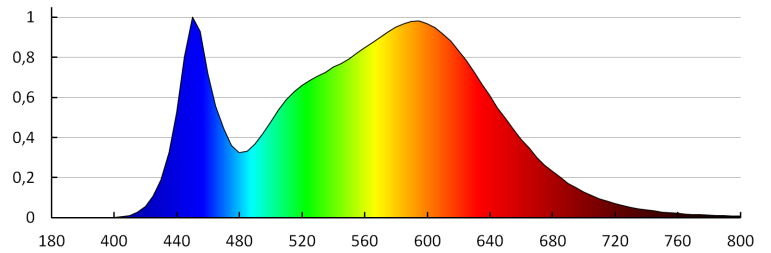

Zakres przekrojów stosowanych przewodów [mm²]:
0,75÷1,5

W skład oprawy wchodzi wbudowane lampy LED o klasach energetycznych: A++,A+,A

Czas nagrzewania lampy [s]: ≤1

Czas zapłonu lampy [s]: ≤0,5

Stopień IP: 44

KANLUX S.A. (kat 26681) ASTEN LED IP44-12W-NW / Krzywa rozsyłu światła (biegunowo)