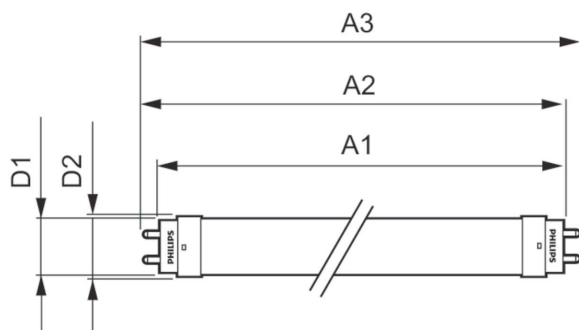

Wskazówki bezpieczeństwa i ostrzeżenia

• -

Dane produktu

Informacje ogólne		Power (Rated) (Nom)	
Trzonek	G13 [Medium Bi-Pin Fluorescent]		20 W
Zgodność z normą UE RoHS	Tak	Czas uruchomienia (Nom)	0.5 s
Trwałość nominalna (Nom)	30000 h	Czas rozgrzewania lampy do 60% (Nom)	0.5 s
Cykl załączania	200000X	Współczynnik mocy (Nom)	0.9
		Napięcie (Nom)	220-240 V
Dane techniczne oświetlenia		Temperatura	
Kod barwy	840 [Tb 4000K (841)]	Temperatura otoczenia (Max)	45 °C
Kąt rozsytu światła (Nom)	240 °	Temperatura otoczenia (Min)	-20 °C
Strumień świetlny (Nom)	2200 lm	Temperatura przechowywania (Max)	65 °C
Oznaczenie koloru	chłodnobiała (CW)	Temperatura przechowywania (Min)	-40 °C
Skorelowana temperatura barwowa (Nom)	4000 K	Maksymalna temperatura obudowy (Nom)	45 °C
Skuteczność świetlna (znamionowa) (Nom)	110,00 lm/W	Sterowanie i ściemnianie	
Jednorodność barw	<6	Ściemnialna	brak
Wskaźnik oddawania barw (Nom)	80	Mechanika i korpus	
LLMF At End Of Nominal Lifetime (Nom)	70 %	Materiał żarówki	szyba
		Długość produktu	1500 mm
Eksploatacja i połączenie elektryczne			
Częstotliwość wejściowa	50 do 60 Hz		

CorePro LEDtube EM/Mains

Kształt bańki	Rurka, dwutrzonkowa
Zatwierdzenie i Aplikacja	
Energooszczędny produkt	tak
Znaki zatwierdzenia	Oznaczenie CE RoHS compliance Certyfikat KEMA Keur
Zużycie energii elektrycznej w kWh/1000 h	20 kWh
Dane produktu	
Pełny kod produktu	871869671091300

Nazwa produktu na zamówieniu	CorePro LEDtube 1500mm 20W 840
EAN/UPC - Produkt	8718696710913
Kod zamówienia	71091300
Numerator - Quantity Per Pack	1
Numerator - Packs per outer box	10
Material Nr. (12NC)	929001337902
SAP Net Weight (Piece)	0,220 kg

Rysunki techniczne

TLED 5ft 220-240V 20-57W 2200lm 4000K

Product	D1	D2	A1	A2	A3
CorePro LEDtube 1500mm 20W 840	25,7 mm	28 mm	1500 mm	1507,1 mm	1514,2 mm

Dane fotometryczne

LEDtube 1500mm 20W G13 840 2200lm