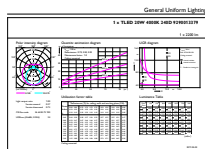

Rysunki techniczne

TLED 5ft 220-240V 20-57W 2200lm 4000K

Product	D1	D2	A1	A2	A3
CorePro LEDtube 1500mm 20W 840	25,7 mm	28 mm	1500 mm	1507,1 mm	1514,2 mm

Dane fotometryczne

LEDtube 1500mm 20W G13 840 2200lm