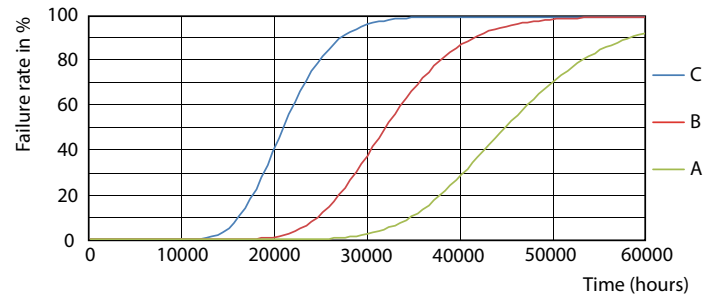

LEDtube 1500mm 20W G13 840 2200lm

CorePro LEDtube EM/Mains

Dane fotometryczne

LEDtube 1500mm 20W G13 840 2200lm

Okres eksploatacji

LEDtube 30K

LEDtube 30K FailureRate

LEDtube 30K LifetimeVsTc