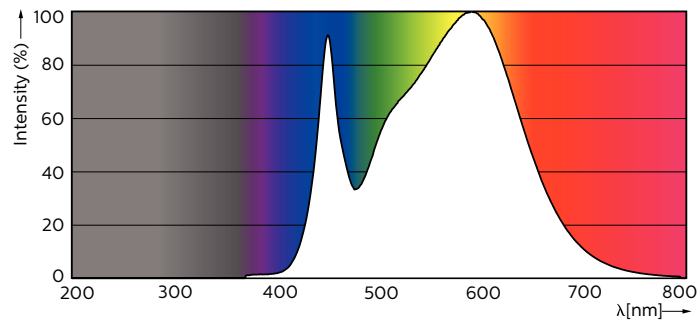

Wskazówki bezpieczeństwa i ostrzeżenia

• -

Dane produktu

Informacje ogólne		Power (Rated) (Nom)	
Trzonek	G13 [Medium Bi-Pin Fluorescent]		20 W
Zgodność z normą UE RoHS	Tak	Czas uruchomienia (Nom)	0.5 s
Trwałość nominalna (Nom)	30000 h	Czas rozgrzewania lampy do 60% (Nom)	0.5 s
Cykl załączania	200000X	Współczynnik mocy (Nom)	0.9
		Napięcie (Nom)	220-240 V
Dane techniczne oświetlenia		Temperatura	
Kod barwy	840 [Tb 4000K (841)]	Temperatura otoczenia (Max)	45 °C
Kąt rozsytu światła (Nom)	240 °	Temperatura otoczenia (Min)	-20 °C
Strumień świetlny (Nom)	2200 lm	Temperatura przechowywania (Max)	65 °C
Oznaczenie koloru	chłodnobiała (CW)	Temperatura przechowywania (Min)	-40 °C
Skorelowana temperatura barwowa (Nom)	4000 K	Maksymalna temperatura obudowy (Nom)	45 °C
Skuteczność świetlna (znamionowa) (Nom)	110,00 lm/W	Sterowanie i ściemnianie	
Jednorodność barw	<6	Ściemnialna	brak
Wskaźnik oddawania barw (Nom)	80	Mechanika i korpus	
LLMF At End Of Nominal Lifetime (Nom)	70 %	Materiał żarówki	szyba
		Długość produktu	1500 mm
Eksploatacja i połączenie elektryczne			
Częstotliwość wejściowa	50 do 60 Hz		

CorePro LEDtube EM/Mains

Kształt bańki	Rurka, dwutrzonkowa
Zatwierdzenie i Aplikacja	
Energooszczędny produkt	tak
Znaki zatwierdzenia	Oznaczenie CE RoHS compliance Certyfikat KEMA Keur
Zużycie energii elektrycznej w kWh/1000 h	20 kWh
Dane produktu	
Pełny kod produktu	871869671091300

Rysunki techniczne

TLED 5ft 220-240V 20-57W 2200lm 4000K

Product	D1	D2	A1	A2	A3
CorePro LEDtube 1500mm 20W 840	25,7 mm	28 mm	1500 mm	1507,1 mm	1514,2 mm

Dane fotometryczne

LEDtube 1500mm 20W G13 840 2200lm