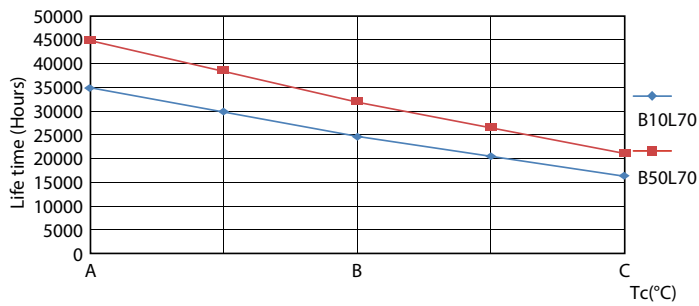

Wskazówki bezpieczeństwa i ostrzeżenia

• -

Dane produktu

Informacje ogólne		Power (Rated) (Nom)	
Trzonek	G13 [Medium Bi-Pin Fluorescent]		20 W
Zgodność z normą UE RoHS	Tak	Czas uruchomienia (Nom)	0.5 s
Trwałość nominalna (Nom)	30000 h	Czas rozgrzewania lampy do 60% (Nom)	0.5 s
Cykl załączania	200000X	Współczynnik mocy (Nom)	0.9
		Napięcie (Nom)	220-240 V
Dane techniczne oświetlenia		Temperatura	
Kod barwy	840 [Tb 4000K (841)]	Temperatura otoczenia (Max)	45 °C
Kąt rozsytu światła (Nom)	240 °	Temperatura otoczenia (Min)	-20 °C
Strumień świetlny (Nom)	2200 lm	Temperatura przechowywania (Max)	65 °C
Oznaczenie koloru	chłodnobiała (CW)	Temperatura przechowywania (Min)	-40 °C
Skorelowana temperatura barwowa (Nom)	4000 K	Maksymalna temperatura obudowy (Nom)	45 °C
Skuteczność świetlna (znamionowa) (Nom)	110,00 lm/W	Sterowanie i ściemnianie	
Jednorodność barw	<6	Ściemnialna	brak
Wskaźnik oddawania barw (Nom)	80	Mechanika i korpus	
LLMF At End Of Nominal Lifetime (Nom)	70 %	Materiał żarówki	szyba
		Długość produktu	1500 mm
Eksploatacja i połączenie elektryczne			
Częstotliwość wejściowa	50 do 60 Hz		

LEDtube 1500mm 20W G13 840 2200lm

CorePro LEDtube EM/Mains

Dane fotometryczne

LEDtube 1500mm 20W G13 840 2200lm

Okres eksploatacji

LEDtube 30K

LEDtube 30K FailureRate

LEDtube 30K LifetimeVsTc