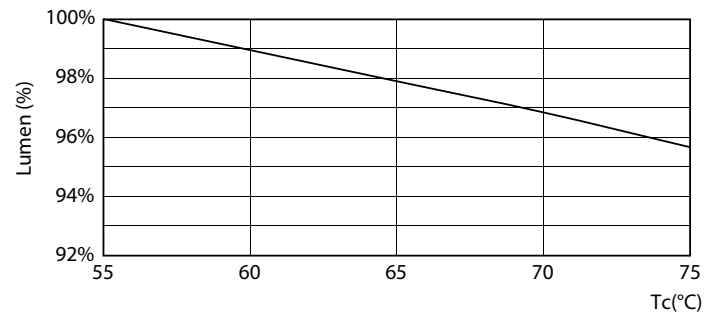

LEDtube 1500mm 20W G13 840 2200lm

CorePro LEDtube EM/Mains

Dane fotometryczne

LEDtube 1500mm 20W G13 840 2200lm

Okres eksploatacji

LEDtube 30K

LEDtube 30K FailureRate

LEDtube 30K LifetimeVsTc