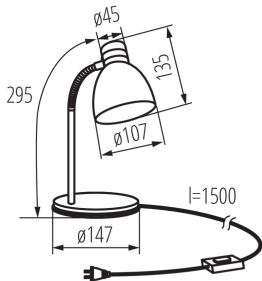

Długość [mm]: 147

Szerokość [mm]: 147

Wysokość [mm]: max 295

Długość kabla [m]: 1.5

DANE TECHNICZNE:

Napięcie znamionowe [V]: 220-240 AC

Częstotliwość znamionowa [Hz]: 50/60

Moc maksymalna [W]: max 40

Klasa ochronności przed porażeniem elektrycznym: II

Materiał klosza: stal

Trzonek: E14

Materiał obudowy: stal

Rodzaj przyłącza: przewód zakończony wtyczką

Oprawa ruchoma w zakresie horyzontalnym [°]: 360

Oprawa ruchoma w zakresie wertykalnym [°]: 360

Stopień IP: 20

DANE LOGISTYCZNE:

Jednostka miary: sztuka

Jak pakowane: 12

Ilość sztuk w opakowaniu zbiorczym: 12

Masa jednostkowa netto [g]: 950

Gramatura [g]: 1141.67

Długość opakowania jednostkowego [cm]: 15

Szerokość opakowania jednostkowego [cm]: 15

Wysokość opakowania jednostkowego [cm]: 24

Lampka biurkowa

Waga kartonu [kg]: 13.70004

Szerokość kartonu [cm]: 31

Wysokość kartonu [cm]: 50

Długość kartonu [cm]: 47