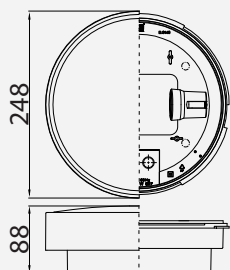

Kolor pierścienia	Kolor podstawy	Wersja klosza	Nr katalogowy	Wersja klosza	Nr katalogowy
biały	biały	mleczny	D.3140M	przeźroczysty	D.3140
czarny	czarny		D.3140CCM		D.3140CC
srebrny	biały		D.3140SM		D.3140S
złoty	biały		D.3140ZM		D.3140Z

Nr katalogowy opraw z czujnikiem ruchu					
biały	biały	mleczny	D.3140RM	przeźroczysty	D.3140R
czarny	czarny		D.3140CCRM		D.3140CCR
srebrny	biały		D.3140SRM		D.3140SR
złoty	biały		D.3140ZRM		D.3140ZR