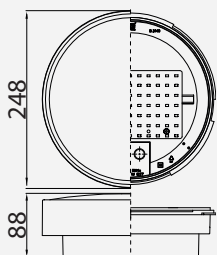

DIONE

Moc	Biała neutralna 4000K	Biała zimna 6500K
	Strumień świetlny	
9W	900 lm	850 lm
13W	1400 lm	1200 lm

DIONE
LED

Wersja klosza	Kolor pierścienia	Kolor podstawy	Moc-9W		Moc-13W	
			biała neutralna	biała zimna	biała neutralna	biała zimna
mleczny	biały	biały	Nr katalogowy opraw			
	czarny	czarny	D.3140M-BN-9W	D.3140M-BZ-9W	D.3140M-BN-13W	D.3140M-BZ-13W
	srebrny	biały	D.3140CCM-BN-9W	D.3140CCM-BZ-9W	D.3140CCM-BN-13W	D.3140CCM-BZ-13W
	złoty	biały	D.3140SM-BN-9W	D.3140SM-BZ-9W	D.3140SM-BN-13W	D.3140SM-BZ-13W