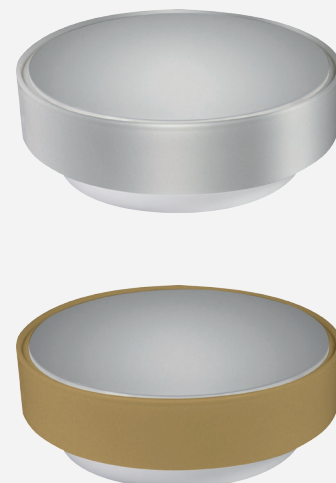

Zapraszamy do składania zamówień.
Biuro Handlowe ☎ 33 870 12 05 ✉ firma@pawbol.com