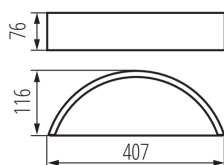

Oprawa ścienna

Kinkiety JASMIN to nowoczesne, starannie wykonane, drewniane oprawy, które dają możliwość ciekawej aranżacji pomieszczeń. Efektowna obudowa w kolorze białego dębu, wenge lub białego matu w połączeniu z satynowym szkłem, które zapewnia równomierne rozproszenie światła, nada niepowtarzalnego charakteru każdemu wnętrzu.

DANE OGÓLNE:

Kolor: biały

Miejsce montażu: do nadbudowania na ścianie

Miejsce zastosowania: wewnątrz

Minimalna odległość od oświetlanego obiektu: 0,5m

Wymienne źródło światła: tak

Wyrób nie nadający się do okrywania materiałem termoizolacyjnym: tak

Źródło światła w komplecie: nie

Kierunek świecenia oprawy: góra i dół

Długość [mm]: 407

Szerokość [mm]: 116

Wysokość [mm]: 76

DANE TECHNICZNE:

Napięcie znamionowe [V]: 220-240 AC

Częstotliwość znamionowa [Hz]: 50/60

Moc maksymalna [W]: max 60

Klasa ochronności przed porażeniem elektrycznym: I

Materiał klosza: szkło

Źródło światła: GLS/CFL/LED

Trzonek: E27

Zakres temperatury otoczenia, na którą może być narażony wyrób [°C]: 5÷25

Oprawa jest przystosowana do źródeł światła o klasach energetycznych: A++,A+,A,B,C,D,E

Materiał obudowy: drewno

Rodzaj przyłącza: kostka samozaciskowa

Stopień IP: 20