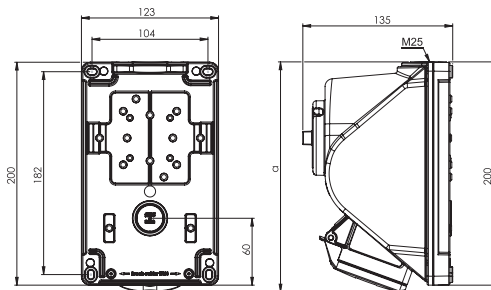

„Combo Pol“ Gniazdo stałe z wyłącznikiem L-O-P 32A 3P+Z 400V IP44

Nr kat. **960624401W**

- CEE 16A 3P do 32A 5P
- zaciski śrubowe
- tworzywo sztuczne: PA6
- styki niklowane

IP44 bryzgoszczelne
IP67 wodoszczelne na życzenie

Connection
to the future

Wymiary:

	32 Amp		
Bieguny	3	4	5
a	211	211	212
Typy połączeń:		Zaciski śrubowe	
Przewód giętki [mm ²]		2,5-6	
Przewód sztywny [mm ²]		2,5-10	
Waga [g]	755	780	805

PCE Polska Sp. z o. o.
ul. Zielona 12
58-200 Dzierżonów
TEL. +48 74 831 76 00
FAX. + 48 74 831 17 00
MAIL: pce@pce.pl
www.pce.pl