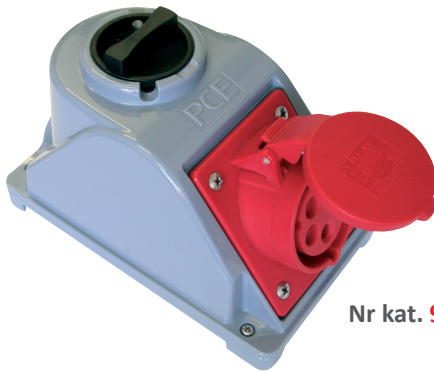

„Combo Pol“ Gniazdo stałe z wyłącznikiem L-O-P 32A 3P+Z 400V IP44

Nr kat. **960624401W**

- CEE 16A 3P do 32A 5P
- zaciski śrubowe
- tworzywo sztuczne: PA6
- styki niklowane

IP44 bryzgoszczelne
IP67 wodoszczelne na życzenie

Connection
to the future

Wymiary:

	32 Amp		
Bieguny	3	4	5
a	211	211	212
Typy połączeń:		Zaciski śrubowe	
Przewód giętki [mm ²]		2,5-6	
Przewód sztywny [mm ²]		2,5-10	
Waga [g]	755	780	805

PCE Polska Sp. z o. o.
ul. Zielona 12
58-200 Dzierżonów
TEL. +48 74 831 76 00
FAX. + 48 74 831 17 00
MAIL: pce@pce.pl
www.pce.pl