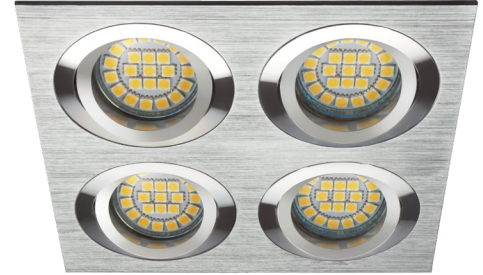

SEIDY CT-DTL250

SEIDY CT-DTL350

SEIDY CT-DTL50-AL

SEIDY CT-DTL250-AL

SEIDY CT-DTL450-AL

SEIDY CT-DTL350-AL

SEIDY CT-DTL50-B

SEIDY CT-DTL250-B

SEIDY CT-DTL450-B

SEIDY CT-DTL350-B

Kanlux

[W]

SEIDY CT-DTL50-AL	18281	max 50	aluminium / aluminium / алюминий
SEIDY CT-DTL250-AL	18282	2 x max 50	aluminium / aluminium / алюминий
SEIDY CT-DTL350-AL	18283	3 x max 50	aluminium / aluminium / алюминий
SEIDY CT-DTL450-AL	18286	4 x max 50	aluminium / aluminium / алюминий
SEIDY CT-DTL50-B	18289	max 50	czarny / black / черный
SEIDY CT-DTL250-B	18284	2 x max 50	czarny / black / черный
SEIDY CT-DTL350-B	18285	3 x max 50	czarny / black / черный
SEIDY CT-DTL450-B	18287	4 x max 50	czarny / black / черный
SEIDY CT-DTL50-W/M	19454	max 50	biały matowy / matte white / белый матовый
SEIDY CT-DTL250-W/M	19455	2 x max 50	biały matowy / matte white / белый матовый

12V

2 x 0,75mm²

13 cm

IP 20

PL

obudowa: aluminium szczotkowane

GB

casing: brushed aluminium

RUS

корпус: брашированный алюминий