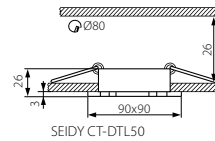

MR-16

SEIDY DTL

Gx5,3

30°

SEIDY CT-DTL50-W/M

SEIDY CT-DTL50

SEIDY CT-DTL450

SEIDY CT-DTL250-W/M

12V

2 x 0,75mm²

13 cm

IP 20

PL

obudowa: aluminium szczotkowane

GB

casing: brushed aluminium