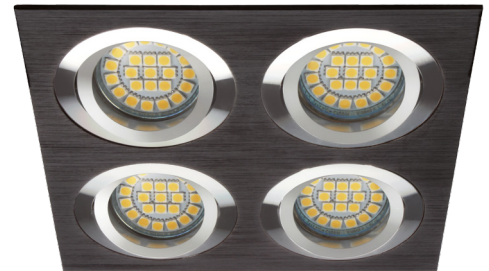

SEIDY CT-DTL250

SEIDY CT-DTL350

SEIDY CT-DTL50-AL

SEIDY CT-DTL250-AL

SEIDY CT-DTL450-AL

SEIDY CT-DTL350-AL

SEIDY CT-DTL50-B

SEIDY CT-DTL250-B

SEIDY CT-DTL450-B

SEIDY CT-DTL350-B

Kanlux

[W]

SEIDY CT-DTL50-AL	18281	max 50	aluminium / aluminium / алюминий
SEIDY CT-DTL250-AL	18282	2 x max 50	aluminium / aluminium / алюминий
SEIDY CT-DTL350-AL	18283	3 x max 50	aluminium / aluminium / алюминий
SEIDY CT-DTL450-AL	18286	4 x max 50	aluminium / aluminium / алюминий
SEIDY CT-DTL50-B	18289	max 50	czarny / black / черный
SEIDY CT-DTL250-B	18284	2 x max 50	czarny / black / черный
SEIDY CT-DTL350-B	18285	3 x max 50	czarny / black / черный
SEIDY CT-DTL450-B	18287	4 x max 50	czarny / black / черный
SEIDY CT-DTL50-W/M	19454	max 50	biały matowy / matte white / белый матовый
SEIDY CT-DTL250-W/M	19455	2 x max 50	biały matowy / matte white / белый матовый

12V

2 x 0,75mm²

13 cm

IP 20

PL

obudowa: aluminium szczotkowane

GB

casing: brushed aluminium

RUS

корпус: брашированный алюминий