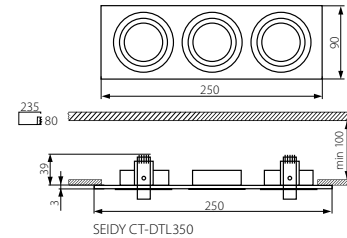

SEIDY CT-DTL350