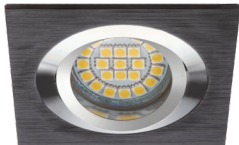

SEIDY CT-DTL250

SEIDY CT-DTL350

SEIDY CT-DTL50-AL

SEIDY CT-DTL250-AL

SEIDY CT-DTL450-AL

SEIDY CT-DTL350-AL

SEIDY CT-DTL50-B

SEIDY CT-DTL250-B

SEIDY CT-DTL450-B

SEIDY CT-DTL350-B

Kanlux

[W]

SEIDY CT-DTL50-AL	18281	max 50	aluminium / aluminium / алюминий
SEIDY CT-DTL250-AL	18282	2 x max 50	aluminium / aluminium / алюминий
SEIDY CT-DTL350-AL	18283	3 x max 50	aluminium / aluminium / алюминий
SEIDY CT-DTL450-AL	18286	4 x max 50	aluminium / aluminium / алюминий
SEIDY CT-DTL50-B	18289	max 50	czarny / black / черный
SEIDY CT-DTL250-B	18284	2 x max 50	czarny / black / черный
SEIDY CT-DTL350-B	18285	3 x max 50	czarny / black / черный
SEIDY CT-DTL450-B	18287	4 x max 50	czarny / black / черный
SEIDY CT-DTL50-W/M	19454	max 50	biały matowy / matte white / белый матовый
SEIDY CT-DTL250-W/M	19455	2 x max 50	biały matowy / matte white / белый матовый

12V

2 x 0,75mm²

13 cm

IP 20

PL

obudowa: aluminium szczotkowane

GB

casing: brushed aluminium

RUS

корпус: брашированный алюминий