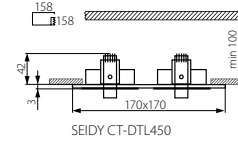

MR-16

SEIDY DTL

Gx5,3

30°

SEIDY CT-DTL50-W/M

SEIDY CT-DTL50

SEIDY CT-DTL450

SEIDY CT-DTL250-W/M

12V

2 x 0,75mm²

13 cm

IP 20

PL

obudowa: aluminium szczotkowane

GB

casing: brushed aluminium