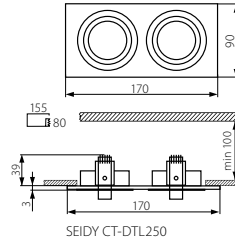

MR-16

SEIDY DTL

Gx5,3

30°

SEIDY CT-DTL50-W/M

SEIDY CT-DTL50

SEIDY CT-DTL450

SEIDY CT-DTL250-W/M

12V

2 x 0,75mm²

13 cm

IP 20

PL

obudowa: aluminium szczotkowane

GB

casing: brushed aluminium

RUS

корпус: брашированный алюминий