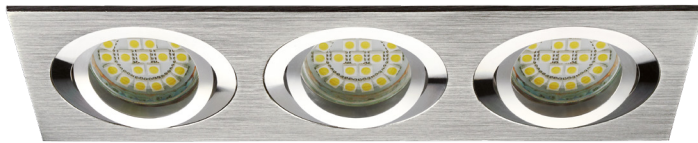

SEIDY CT-DTL250

SEIDY CT-DTL350

SEIDY CT-DTL50-AL

SEIDY CT-DTL250-AL

SEIDY CT-DTL450-AL

SEIDY CT-DTL350-AL

SEIDY CT-DTL50-B

SEIDY CT-DTL250-B

SEIDY CT-DTL450-B

SEIDY CT-DTL350-B

Kanlux

[W]

SEIDY CT-DTL50-AL	18281	max 50	aluminium / aluminium / алюминий
SEIDY CT-DTL250-AL	18282	2 x max 50	aluminium / aluminium / алюминий
SEIDY CT-DTL350-AL	18283	3 x max 50	aluminium / aluminium / алюминий
SEIDY CT-DTL450-AL	18286	4 x max 50	aluminium / aluminium / алюминий
SEIDY CT-DTL50-B	18289	max 50	czarny / black / черный
SEIDY CT-DTL250-B	18284	2 x max 50	czarny / black / черный
SEIDY CT-DTL350-B	18285	3 x max 50	czarny / black / черный
SEIDY CT-DTL450-B	18287	4 x max 50	czarny / black / черный
SEIDY CT-DTL50-W/M	19454	max 50	biały matowy / matte white / белый матовый
SEIDY CT-DTL250-W/M	19455	2 x max 50	biały matowy / matte white / белый матовый

12V

2 x 0,75mm²

13 cm

IP 20

PL

obudowa: aluminium szczotkowane

GB

casing: brushed aluminium

RUS

корпус: брашированный алюминий