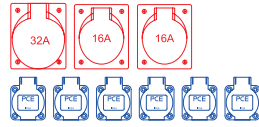

1 x gniazdo 32A 5P 400V  
2 x gniazdo 16A 5P 400V  
6 x GS 16A 250V

1 x C32 3P  
2 x C16 3P  
6 x C16 1P  
1 x FI63/4/0,03A

1 x M32 dławnica kablowa  
1 x zaślepka M32

stal nierdzewna V2A

**9082003**

1 x gniazdo 32A 5P 400V  
2 x gniazdo 16A 5P 400V  
6 x GS 16A 250V