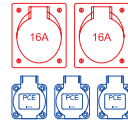

2 x gniazdo 16A 5P 400V
3 x GS 16A 250V

1 x C16 3P
3 x C16 1P
1 x FI40/4/0,03A

1 x M32 dławnica kablowa
1 x zaślepka M32

blacha stalowa

9082002

P.Poż Rozdzielnice alarmowe

- wykonanie podtynkowe lub natynkowe
- kolor obudowy: czerwony
- w komplecie zamek na klucz patentowy
- możliwość zamontowania aparatury modułowej

IP55

- pusta 5 modułów
- pusta 8 modułów
- z przyciskiem sterowniczym 1NO + 1NC
- z wyłącznikiem głównym 16A 3P
- z wyłącznikiem głównym 25A 3P
- z wyłącznikiem głównym 32A 3P
- z wyłącznikiem głównym 40A 3P
- z wyłącznikiem głównym 63A 3P
- z wyłącznikiem głównym 80A 3P
- z wyłącznikiem głównym 100A 3P
- z wyłącznikiem głównym 125A 3P
- z wyłącznikiem głównym 160A 3P