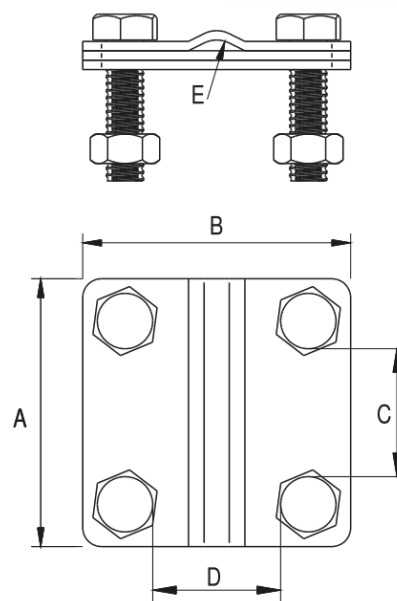

Złącze uniwersalne drut-bednarka

Nr katalogowy:
91400105

Typ:
14.1

Wersja materiałowa:
(NI) Stal nierdzewna

Służy do połączenia drutu odgromowego z bednarką. Złącze składa się z 3 części o grubości 2 mm, skręconych ze sobą za pomocą 4 śrub M8.

TYP	A	B	C	D	E	Śruba
14.1	57	57	30	30	8	4 × M8 × 25