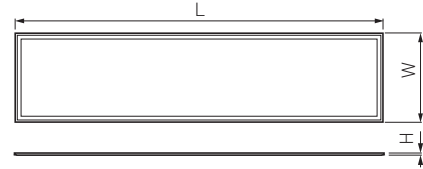

PL Rama do montażu natynkowego paneli  
 EN Surface mounted panel frames  
 RU Рамка для поверхностного монтажа светильника  
 DE Aufputzmontagerahmen für Panele  
 HU Falra szerelhető kerett

Product Code	Dimensions (LxWxH) mm	Material	Color	EAN-13
RM-DE625X625-00	625 x 625 x 43	aluminium aluminium алюминий Aluminium aluminium	biały, white белый, weiß, fehér	5902801073137
RM-KNG60X60-00	600 x 600 x 43			5901867168580
RM-KNG300X600-00	600 x 300 x 43			5901867179753
RM-KNG300X120-00	1200 x 300 x 43			5901867179777
RM-MA60X60-00	600 x 600 x 43		szary, grey, серый, grau, szürke	5901867157249
RM-MA30X120-00	1200 x 300 x 43			5901867168566