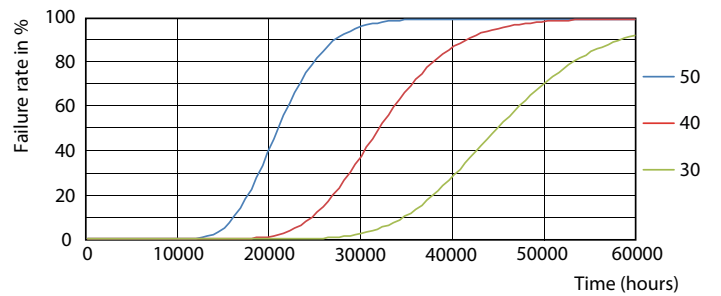

CorePro LEDtube EM/Mains

Dane fotometryczne

LEDtube COR 1 8W G13 800lm 865-POC

Okres eksploatacji

LEDtube 30K

LEDtube COR 1 8W 30K LifetimeVsTc-LED

LEDtube COR 1 8W 30K LumenVsTc-LMP

LEDtube COR 1 8W 30K FailureRate-LED