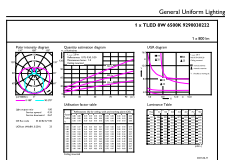

Rysunki techniczne

CorePro LEDtube 600mm 8W865

Product	D1	D2	A1	A2	A3
CorePro LEDtube 600mm 8W865	25,7 mm	28 mm	588,5 mm	595,5 mm	602,5 mm

Dane fotometryczne

LEDtube COR 1 8W G13 800lm 865-GUL

LEDtube COR 1 8W G13 800lm-LDD