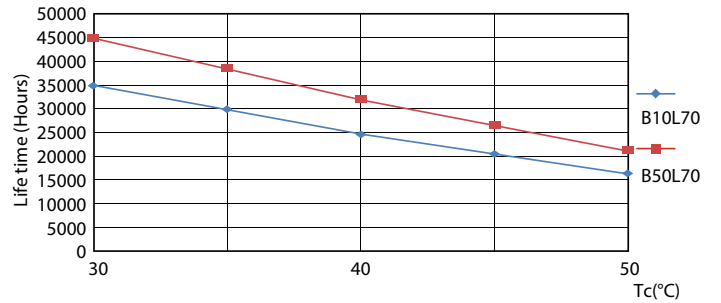

Dane techniczne oświetlenia	
Kod barwy	865 [Tb 6500K]
Kąt rozsytu światła (Nom)	240 °
Strumień świetlny (Nom)	800 lm
Oznaczenie koloru	chłodna dzienna
Skorelowana temperatura barwowa (Nom)	6500 K
Skuteczność świetlna (znamionowa) (Nom)	100,00 lm/W
Jednorodność barw	<6
Wskaźnik oddawania barw (Nom)	80
LLMF At End Of Nominal Lifetime (Nom)	70 %

CorePro LEDtube EM/Mains

Dane fotometryczne

LEDtube COR 1 8W G13 800lm 865-POC

Okres eksploatacji

LEDtube 30K

LEDtube COR 1 8W 30K LifetimeVsTc-LED

LEDtube COR 1 8W 30K LumenVsTc-LMP

LEDtube COR 1 8W 30K FailureRate-LED