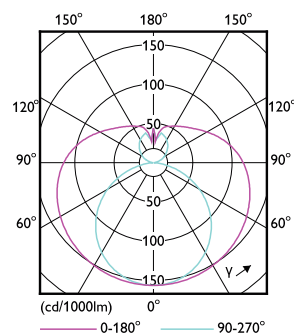

Rysunki techniczne

CorePro LEDtube 600mm 8W865

Product	D1	D2	A1	A2	A3
CorePro LEDtube 600mm 8W865	25,7 mm	28 mm	588,5 mm	595,5 mm	602,5 mm

Dane fotometryczne

LEDtube COR 1 8W G13 800lm 865-GUL

LEDtube COR 1 8W G13 800lm-LDD

CorePro LEDtube EM/Mains

Dane fotometryczne

LEDtube COR 1 8W G13 800lm 865-POC

Okres eksploatacji

LEDtube 30K

LEDtube COR 1 8W 30K LifetimeVsTc-LED

LEDtube COR 1 8W 30K LumenVsTc-LMP

LEDtube COR 1 8W 30K FailureRate-LED