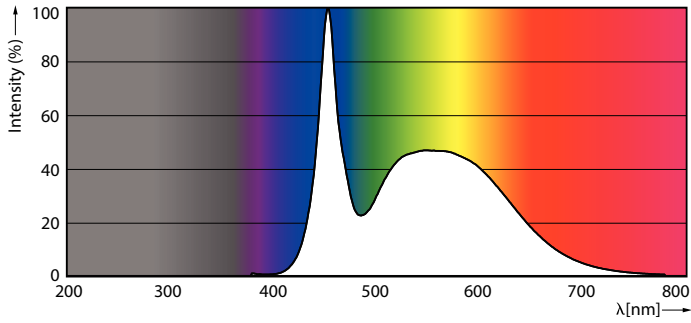

CorePro LEDtube EM/Mains

Dane fotometryczne

LEDtube COR 1 8W G13 800lm 865-POC