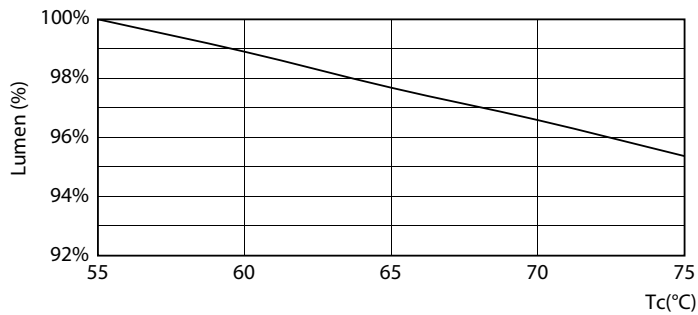

CorePro LEDtube EM/Mains

Dane fotometryczne

LEDtube COR 1 8W G13 800lm 865-POC

Okres eksploatacji

LEDtube 30K

LEDtube COR 1 8W 30K LifetimeVsTc-LED

LEDtube COR 1 8W 30K LumenVsTc-LMP

LEDtube COR 1 8W 30K FailureRate-LED