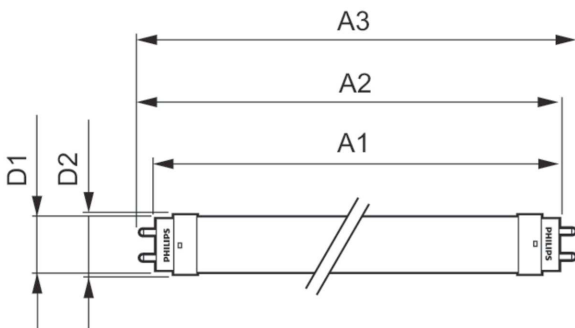

CorePro LEDtube EM/Mains

Mechanika i korpus

Wykończenie żarówki	Matowy
Materiał żarówki	szymba
Długość produktu	600 mm
Kształt bańki	Rurka, dwutrzonkowa

Zatwierdzenie i Aplikacja

Klasa energooszczędności	F
Energooszczędny produkt	tak
Znaki zatwierdzenia	RoHS compliance Oznaczenie CE Certyfikat KEMA Keur
Zużycie energii elektrycznej w kWh/1000 h	8 kWh
Numer rejestracji EPREL	467309

Dane produktu

Pełny kod produktu	871951432533300
Nazwa produktu na zamówieniu	CorePro LEDtube 600mm 8W 865 T8
EAN/UPC - Produkt	8719514325333
Kod zamówienia	32533300
Numerator - Quantity Per Pack	1
Numerator - Packs per outer box	10
Material Nr. (12NC)	929003022202
SAP Net Weight (Piece)	0,120 kg

Rysunki techniczne

CorePro LEDtube 600mm 8W865

Product	D1	D2	A1	A2	A3
CorePro LEDtube 600mm 8W865	25,7 mm	28 mm	588,5 mm	595,5 mm	602,5 mm

Dane fotometryczne

LEDtube COR 1 8W G13 800lm 865-GUL