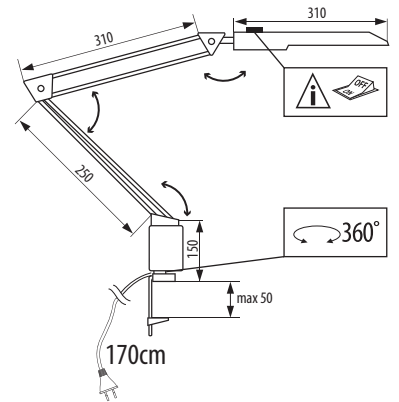

# HERON LED

HERON LED B

HERON LED W

220-240V~  
50/60Hz

[W]  
5

[lm]  
400

Tc [K]  
≈ 6x MacAolam  
4000

2 x 0.50mm<sup>2</sup>  
170 cm

## PL

zacisk, wysięgnik: stop aluminium / klosz: tworzywo sztuczne / odbłyśnik: aluminium

wysięgnik łamany / wyposażone w zacisk umożliwiający przytwierdzenie podstawy do krawędzi blatu lub półki