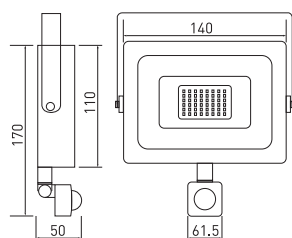

PL Naświetlacz LED **EN** LED floodlight **DE** LED-Außenstrahler **RU** Светодиодный прожектор **CS** Světlomet LED **SK** LED reflektor **HU** LED reflektor **HR** LED reflektor za osjačivanje **FR** Projecteur LED **ES** Proyector LED **IT** Proiettore a LED **RO** Reflector LED **LT** LED prožektorius **LV** LED prožektors **ET** LED prožektor **PT** Projetor LED com sensor de movimento **BE** Святлодыёдны пражэктар **UK** Світлодіодний прожектор **BG** LED прожектор **SL** LED-reflektor **BS** LED reflektor za osjačivanje **SRP** LED reflektor za osjačivanje **SR** LED рефлектор за osjačivanje **MK** LED рефлектори **MO** Reflector LED

GT-FLR10WB-40	10 W	700 lm	4000 K	aluminium aluminium алюминий Aluminium aluminium	280 g	○ biały, white, белый	5902801042232	
GT-FLR10WB-64			6400 K				5902801041990	
GT-FLR10WC-40			4000 K			● czarny, black, черный	5902801042270	
GT-FLR10WC-64			6400 K				5902801042065	
GT-FLR20WB-40	20 W	1400 lm	4000 K		420 g	○ biały, white, белый	5902801042348	
GT-FLR20WB-64			6400 K				5902801042249	
GT-FLR20WC-40			4000 K			● czarny, black, черный	5902801042379	
GT-FLR20WC-64			6400 K				5902801042317	
GT-FLR30WB-40	30 W	2100 lm	4000 K		600 g	○ biały, white, белый	5902801042485	
GT-FLR30WB-64			6400 K				5902801042409	
GT-FLR30WC-40			4000 K			● czarny, black, черный	5902801042478	
GT-FLR30WC-64			6400 K				5902801042430	
GT-FLR50WB-40	50 W	3500 lm	4000 K	920 g	○ biały, white, белый	5902801042508		
GT-FLR50WB-64			6400 K			5902801042447		
GT-FLR50WC-40			4000 K		● czarny, black, черный	5902801042584		
GT-FLR50WC-64			6400 K			5902801042492		

GT-FLR10

GT-FLR20