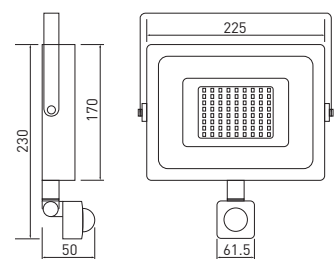

PL Naświetlacz LED **EN** LED floodlight **DE** LED-Außenstrahler **RU** Светодиодный прожектор **CS** Světlomet LED **SK** LED reflektor **HU** LED reflektor **HR** LED reflektor za osjačivanje **FR** Projecteur LED **ES** Proyector LED **IT** Proiettore a LED **RO** Reflector LED **LT** LED prožektorius **LV** LED prožektors **ET** LED prožektor **PT** Projetor LED com sensor de movimento **BE** Святлодыёдны пражэктар **UK** Світлодіодний прожектор **BG** LED прожектор **SL** LED-reflektor **BS** LED reflektor za osjačivanje **SRP** LED reflektor za osjačivanje **SR** LED рефлектор за osjačivanje **MK** LED рефлектори **MO** Reflector LED

GT-FLR10WB-40	10 W	700 lm	4000 K	aluminium aluminium алюминий Aluminium aluminium	280 g	○ biały, white, белый	5902801042232	
GT-FLR10WB-64			6400 K				5902801041990	
GT-FLR10WC-40			4000 K			● czarny, black, черный	5902801042270	
GT-FLR10WC-64			6400 K				5902801042065	
GT-FLR20WB-40	20 W	1400 lm	4000 K		420 g	○ biały, white, белый	5902801042348	
GT-FLR20WB-64			6400 K				5902801042249	
GT-FLR20WC-40			4000 K			● czarny, black, черный	5902801042379	
GT-FLR20WC-64			6400 K				5902801042317	
GT-FLR30WB-40	30 W	2100 lm	4000 K		600 g	○ biały, white, белый	5902801042485	
GT-FLR30WB-64			6400 K				5902801042409	
GT-FLR30WC-40			4000 K			● czarny, black, черный	5902801042478	
GT-FLR30WC-64			6400 K				5902801042430	
GT-FLR50WB-40	50 W	3500 lm	4000 K	920 g	○ biały, white, белый	5902801042508		
GT-FLR50WB-64			6400 K			5902801042447		
GT-FLR50WC-40			4000 K		● czarny, black, черный	5902801042584		
GT-FLR50WC-64			6400 K			5902801042492		

GT-FLR10

GT-FLR50