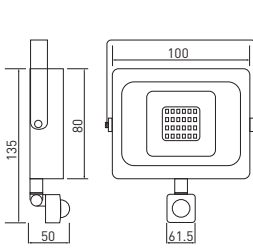

GT-FLR10WB
GT-FLR10WC

GT-FLR20WB
GT-FLR20WC

GT-FLR30WB
GT-FLR30WC

GT-FLR50WB
GT-FLR50WC

GT-FLR10WB-40	10 W	700 lm	4000 K	aluminium aluminium алюминий Aluminium aluminium	280 g	○ biały, white, белый	5902801042232	
GT-FLR10WB-64			6400 K				5902801041990	
GT-FLR10WC-40			4000 K			● czarny, black, черный	5902801042270	
GT-FLR10WC-64			6400 K				5902801042065	
GT-FLR20WB-40	20 W	1400 lm	4000 K		420 g	○ biały, white, белый	5902801042348	
GT-FLR20WB-64			6400 K				5902801042249	
GT-FLR20WC-40			4000 K			● czarny, black, черный	5902801042379	
GT-FLR20WC-64			6400 K				5902801042317	
GT-FLR30WB-40	30 W	2100 lm	4000 K		600 g	○ biały, white, белый	5902801042485	
GT-FLR30WB-64			6400 K				5902801042409	
GT-FLR30WC-40			4000 K			● czarny, black, черный	5902801042478	
GT-FLR30WC-64			6400 K				5902801042430	
GT-FLR50WB-40	50 W	3500 lm	4000 K	920 g	○ biały, white, белый	5902801042508		
GT-FLR50WB-64			6400 K			5902801042447		
GT-FLR50WC-40			4000 K		● czarny, black, черный	5902801042584		
GT-FLR50WC-64			6400 K			5902801042492		