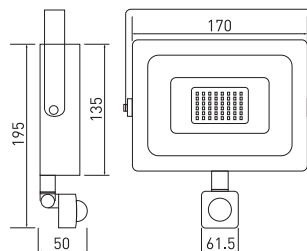

PL Naświetlacz LED **EN** LED floodlight **DE** LED-Außenstrahler **RU** Светодиодный прожектор **CS** Světlomet LED **SK** LED reflektor **HU** LED reflektor **HR** LED reflektor za osjačivanje **FR** Projecteur LED **ES** Proyector LED **IT** Proiettore a LED **RO** Reflector LED **LT** LED prožektorius **LV** LED prožektors **ET** LED prožektor **PT** Projetor LED com sensor de movimento **BE** Святлодыёдны пражэктар **UK** Світлодіодний прожектор **BG** LED прожектор **SL** LED-reflektor **BS** LED reflektor za osjačivanje **SRP** LED reflektor za osjačivanje **SR** LED рефлектор за osjačivanje **MK** LED рефлектори **MO** Reflector LED

GT-FLR10WB-40	10 W	700 lm	4000 K	aluminium aluminium алюминий Aluminium aluminium	280 g	○ biały, white, белый	5902801042232	
GT-FLR10WB-64			6400 K				5902801041990	
GT-FLR10WC-40			4000 K			● czarny, black, черный	5902801042270	
GT-FLR10WC-64			6400 K				5902801042065	
GT-FLR20WB-40	20 W	1400 lm	4000 K		420 g	○ biały, white, белый	5902801042348	
GT-FLR20WB-64			6400 K				5902801042249	
GT-FLR20WC-40			4000 K			● czarny, black, черный	5902801042379	
GT-FLR20WC-64			6400 K				5902801042317	
GT-FLR30WB-40	30 W	2100 lm	4000 K		600 g	○ biały, white, белый	5902801042485	
GT-FLR30WB-64			6400 K				5902801042409	
GT-FLR30WC-40			4000 K			● czarny, black, черный	5902801042478	
GT-FLR30WC-64			6400 K				5902801042430	
GT-FLR50WB-40	50 W	3500 lm	4000 K	920 g	○ biały, white, белый	5902801042508		
GT-FLR50WB-64			6400 K			5902801042447		
GT-FLR50WC-40			4000 K		● czarny, black, черный	5902801042584		
GT-FLR50WC-64			6400 K			5902801042492		

GT-FLR10

GT-FLR30