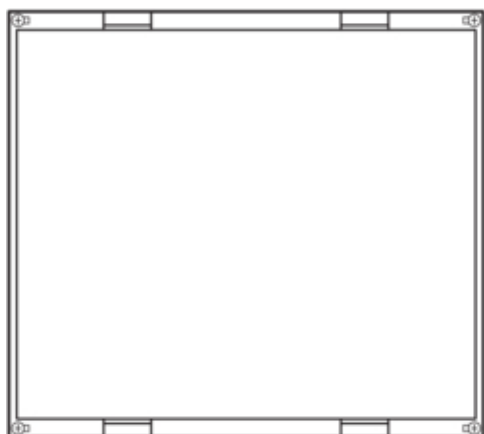

univers N Blok pusty 450x500mm

UD32F1

Konstrukcja

Zamknięta tak

Konfiguracja

Wersja szczelinowe i zamknięte

Materiał

Kolor biały