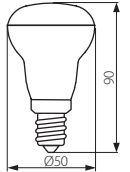

SIGO

SIGO R50 LED E14-WW  
SIGO R50 LED E14-NW

SIGO R63 LED E27-WW  
SIGO R63 LED E27-NW

SIGO R63 LED E27-WW  
SIGO R63 LED E27-NW

SIGO R50 LED E14-WW  
SIGO R50 LED E14-NW

**Kanlux**

kWh/1000h

Model	Part No.	Power [W]	Light Output [lm]	Base	Beam Angle	Energy [kWh/1000h]	Life [h]	Color Temp [K]
SIGO R50 LED E14-WW	22735	6	6 - 41	E14	480	6	3000	≤ 6x MacAdam
SIGO R50 LED E14-NW	22736	6	6 - 41	E14	480	6	4000	≤ 6x MacAdam
SIGO R63 LED E27-WW	22737	8	8 - 50	E27	640	8	3000	≤ 6x MacAdam
SIGO R63 LED E27-NW	22738	8	8 - 50	E27	640	8	4000	≤ 6x MacAdam

# SIGO

SIGO R39 LED E14-WW  
SIGO R39 LED E14-NW

SIGO R39 LED E14-WW  
SIGO R39 LED E14-NW

**Kanlux**

kWh/1000h

		[W]			[lm]	kWh/1000h	Tc [K]
SIGO R39 LED E14-WW	22733	4	4 - 30	E14	320	4	3000
SIGO R39 LED E14-NW	22734						4000