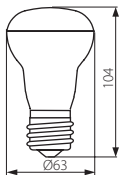

SIGO

SIGO R50 LED E14-WW  
SIGO R50 LED E14-NW

SIGO R63 LED E27-WW  
SIGO R63 LED E27-NW

SIGO R63 LED E27-WW  
SIGO R63 LED E27-NW

SIGO R50 LED E14-WW  
SIGO R50 LED E14-NW

**Kanlux**

kWh/1000h

Model	Part No.	Power [W]	Light Output [lm]	Base	Beam Angle	Energy [kWh/1000h]	Life [h]	Color Temp [K]
SIGO R50 LED E14-WW	22735	6	6 - 41	E14	480	6	3000	≤ 6x MacAdam
SIGO R50 LED E14-NW	22736	6	6 - 41	E14	480	6	4000	≤ 6x MacAdam
SIGO R63 LED E27-WW	22737	8	8 - 50	E27	640	8	3000	≤ 6x MacAdam
SIGO R63 LED E27-NW	22738	8	8 - 50	E27	640	8	4000	≤ 6x MacAdam

# SIGO

SIGO R39 LED E14-WW  
SIGO R39 LED E14-NW

SIGO R39 LED E14-WW  
SIGO R39 LED E14-NW

**Kanlux**

kWh/1000h

		[W]			[lm]	kWh/1000h	Tc [K]
SIGO R39 LED E14-WW	22733	4	4 - 30	E14	320	4	3000
SIGO R39 LED E14-NW	22734						4000