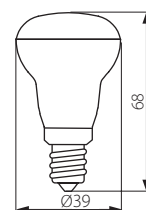

SIGO

SIGO R50 LED E14-WW  
SIGO R50 LED E14-NW

SIGO R63 LED E27-WW  
SIGO R63 LED E27-NW

SIGO R63 LED E27-WW  
SIGO R63 LED E27-NW

SIGO R50 LED E14-WW  
SIGO R50 LED E14-NW

**Kanlux**

kWh/1000h

Model	Part No.	Power [W]	Light Output [lm]	Base	Beam Angle	Energy [kWh/1000h]	Life [h]	Color Temp [K]
SIGO R50 LED E14-WW	22735	6	6 - 41	E14	480	6	3000	≤ 6x MacAdam
SIGO R50 LED E14-NW	22736	6	6 - 41	E14	480	6	4000	≤ 6x MacAdam
SIGO R63 LED E27-WW	22737	8	8 - 50	E27	640	8	3000	≤ 6x MacAdam
SIGO R63 LED E27-NW	22738	8	8 - 50	E27	640	8	4000	≤ 6x MacAdam

# SIGO

SIGO R39 LED E14-WW  
SIGO R39 LED E14-NW

SIGO R39 LED E14-WW  
SIGO R39 LED E14-NW

**Kanlux**

kWh/1000h

		[W]			[lm]	kWh/1000h	Tc [K]
SIGO R39 LED E14-WW	22733	4	4 - 30	E14	320	4	3000
SIGO R39 LED E14-NW	22734						4000