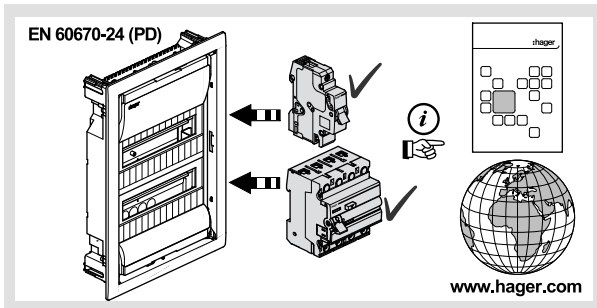

# Volta

- ⒹE Montageanleitung
- ⒻFR Notice d'instructions
- ⒼGB Mounting instructions
- ⒶNL Montage instructie
- ⒹK Monteringsvejledning
- ⒻFI Asennusohje
- ⒶNO Montasjeanvisning
- ⒶSE Monteringsinstruktioner
- ⒻIT Istruzioni di montaggio
- ⒶES Instrucciones de montaje
- ⒻPT Instruções de montagem
- ⒸZ Montážní návod
- ⒶBA Uputstvo za montažu

	B	H	T
VU12...	335 mm	340 mm	90 mm
VU24...	335 mm	490 mm	90 mm
VU36...	335 mm	615 mm	90 mm
VU48...	335 mm	740 mm	90 mm
VU60...	335 mm	865 mm	90 mm