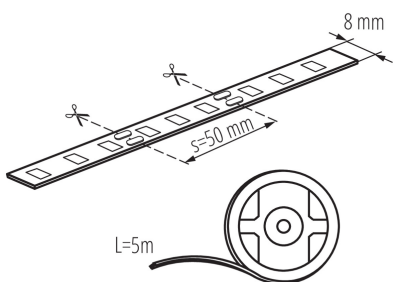

Taśma LED

Seria taśm LEDS z linii BASIC to zupełna nowość w ofercie. LEDS to nowoczesne i innowacyjne paski o charakterze dekoracyjnym, idealne do zastosowań domowych, które mogą stworzyć w domu niepowtarzalne aranżacje ograniczone tylko przez naszą wyobraźnię. Charakteryzują się dużą elastycznością, dobrą przyczepnością i wysoką trwałością. Dostępne są wersje z trzema stopniami szczelności IP00, IP54 oraz zupełna nowość - IP65. W zależności od tego jakie miejsca chcemy doświetlić lub podkreślić możemy wybrać odpowiednią do naszych upodobań barwę lub kolor. W ofercie dostępne są taśmy w kolorze białym (barwa ciepła, neutralna lub zimna), niebieskim lub wielokolorowe (RGB).

DANE OGÓLNE:

Miejsce zastosowania: wewnątrz

Minimalna odległość od oświetlanego obiektu: 0,1m

Długość [mm]: 5000

Szerokość [mm]: 8

DANE TECHNICZNE:

Napięcie znamionowe [V]: 12 DC

Moc znamionowa [W]: 1m = 4,8

Znamionowa trwałość lampy [h]: 15000

Ilość cykli wł/wył: ≥10000

Zakres temperatury otoczenia, na którą może być narazony wyrób [°C]: 5÷25

Rodzaj przyłącza: wolne końce przewodów

W skład oprawy wchodzi wbudowane lampy LED o klasach energetycznych: A++,A+,A

Stopień IP: 00

Taśma LED

AKCESORIA:

19030 CONNECTOR 8 Konektor do taśmy LED, CONNECTOR 8 (19030)

19032 CONNECTOR 8-CP Konektor do taśmy LED, CONNECTOR 8-CP (19032)

19033 CONNECTOR 8-CPC Konektor do taśmy LED, CONNECTOR 8-CPC (19033)