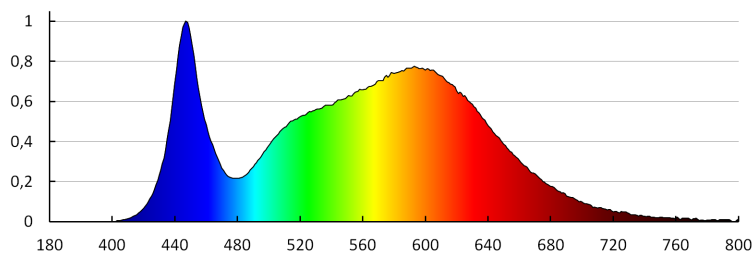

Taśma LED

AKCESORIA:

19030 CONNECTOR 8 Konektor do taśmy LED, CONNECTOR 8 (19030)

19032 CONNECTOR 8-CP Konektor do taśmy LED, CONNECTOR 8-CP (19032)

19033 CONNECTOR 8-CPC Konektor do taśmy LED, CONNECTOR 8-CPC (19033)