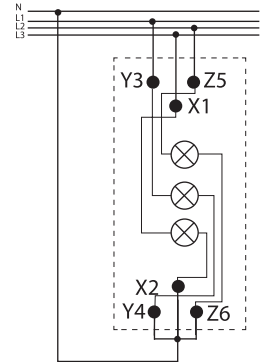

SL-RGB 3in1

► obudowa: tworzywo sztuczne

► casing: plastic

SL-RGB 3in1	22070	RGB

--	--	--	--	--	--	--	--	--	--	--	--	--	--

zgodność z normami EN60947-1/EN60947-5-1 / służy do świetlnego sygnalizowania obecności napięcia
compliance with EN60947-1/EN60947-5-1 standards / used for light signalling of voltage presence