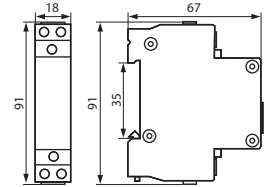

SL-RGB 3in1

► obudowa: tworzywo sztuczne

► casing: plastic

SL-RGB 3in1	22070	RGB

--	--	--	--	--	--	--	--	--	--	--	--	--	--

zgodność z normami EN60947-1/EN60947-5-1 / służy do świetlnego sygnalizowania obecności napięcia
compliance with EN60947-1/EN60947-5-1 standards / used for light signalling of voltage presence