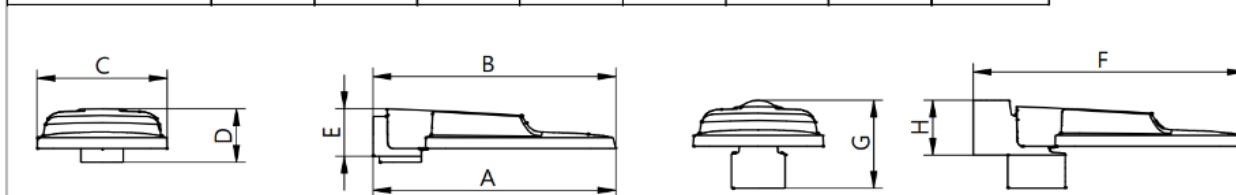

Informacje o produkcie

I2NC	-
EAN	-
Masa	4.6 kg
Opis produktu	
Powierzchnia wiatrowa (bok)	0.032 m ²

Informacje dodatkowe

Certyfikat ZD4i	Tak
Gniazdo ZHAGA	Tak

PHILIPS

Wymiary

Dimensions in [mm]								
Luminaire	A	B	C	D	E	F	G	H
Mini BGP021	428	417	230	99	88	481	163	102
Medium BGP026	573	562	230	99	88	625	163	102